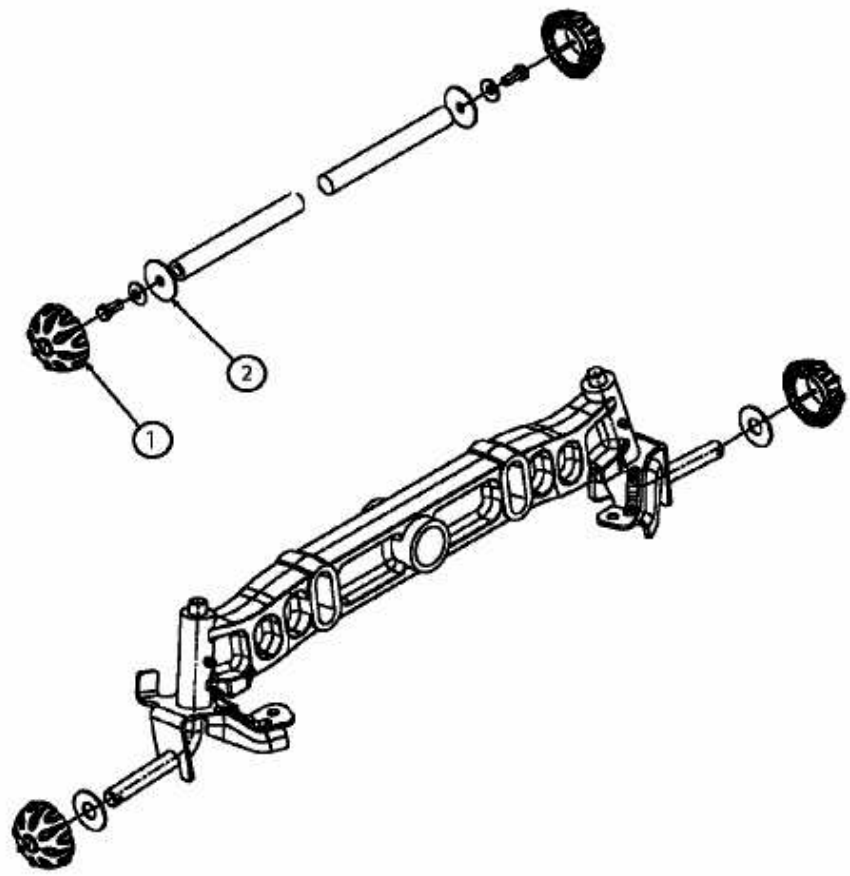

GLX 92 SHL > 13BT516I690 (2005) > RADKAPPEN

E3-02001A-01