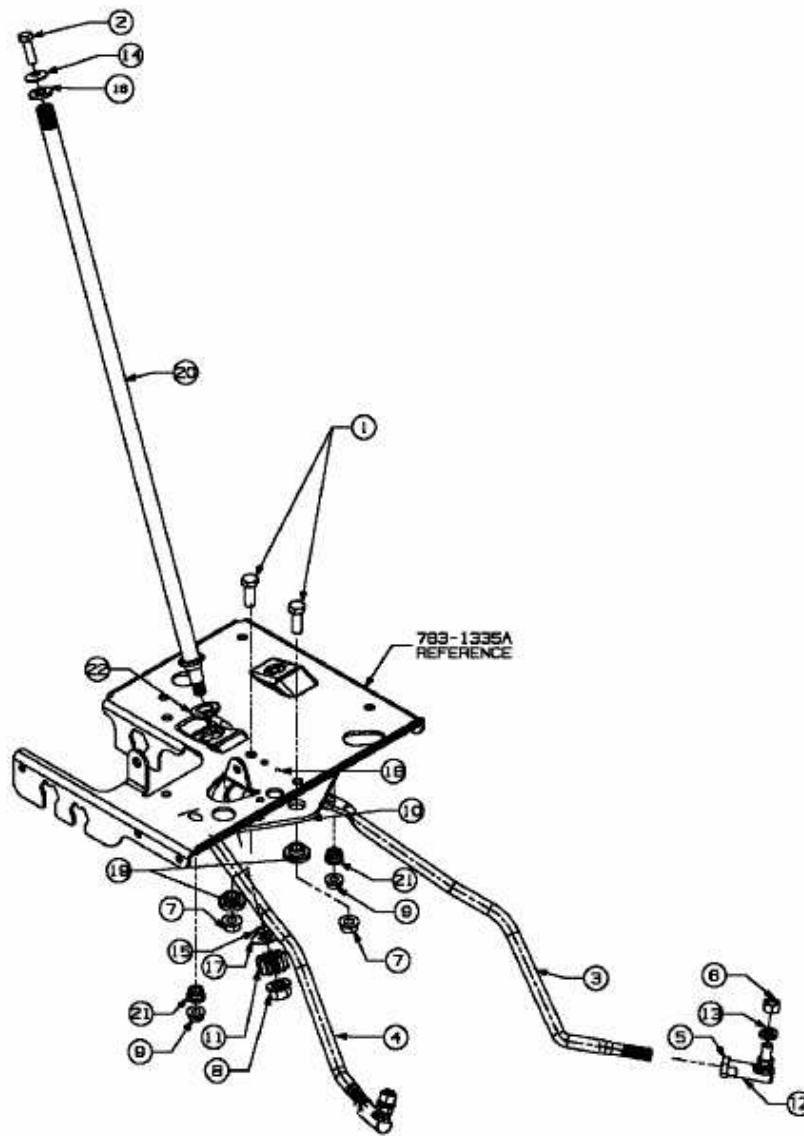

GLX 92 SHL > 13BT516I690 (2004) > LENKUNG

E3-02000A-01