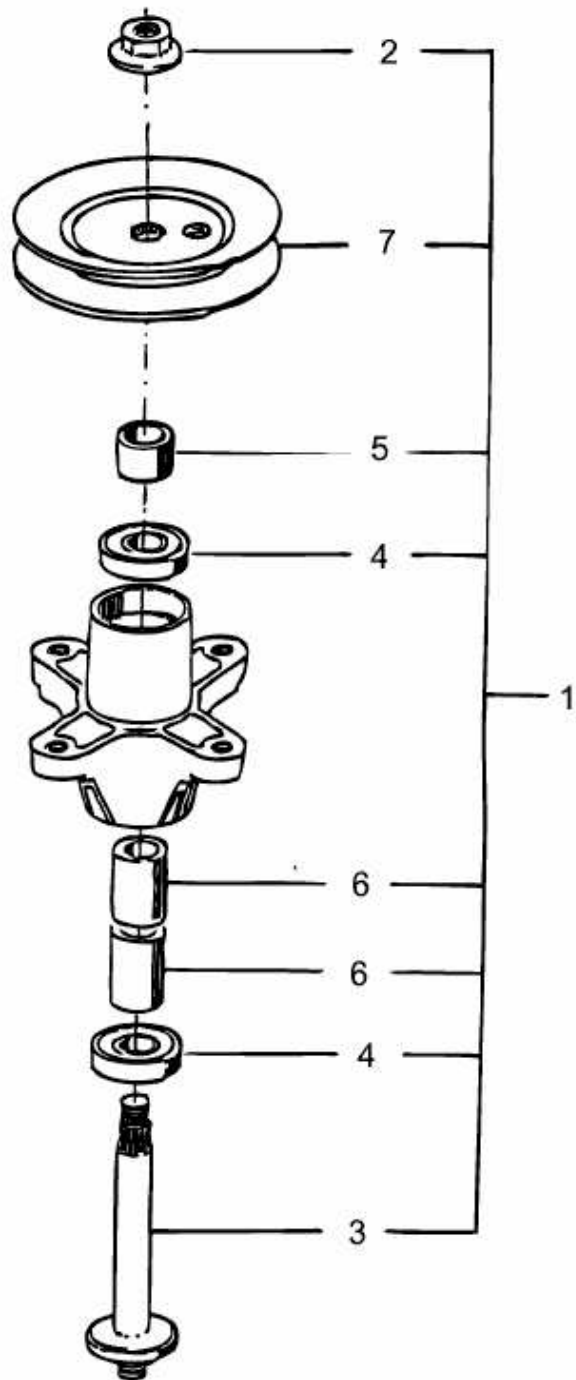

GLX 92 SHL > 13BT516I690 (2004) > MESSERSPINDEL 618-0324A

E3-01665A-01