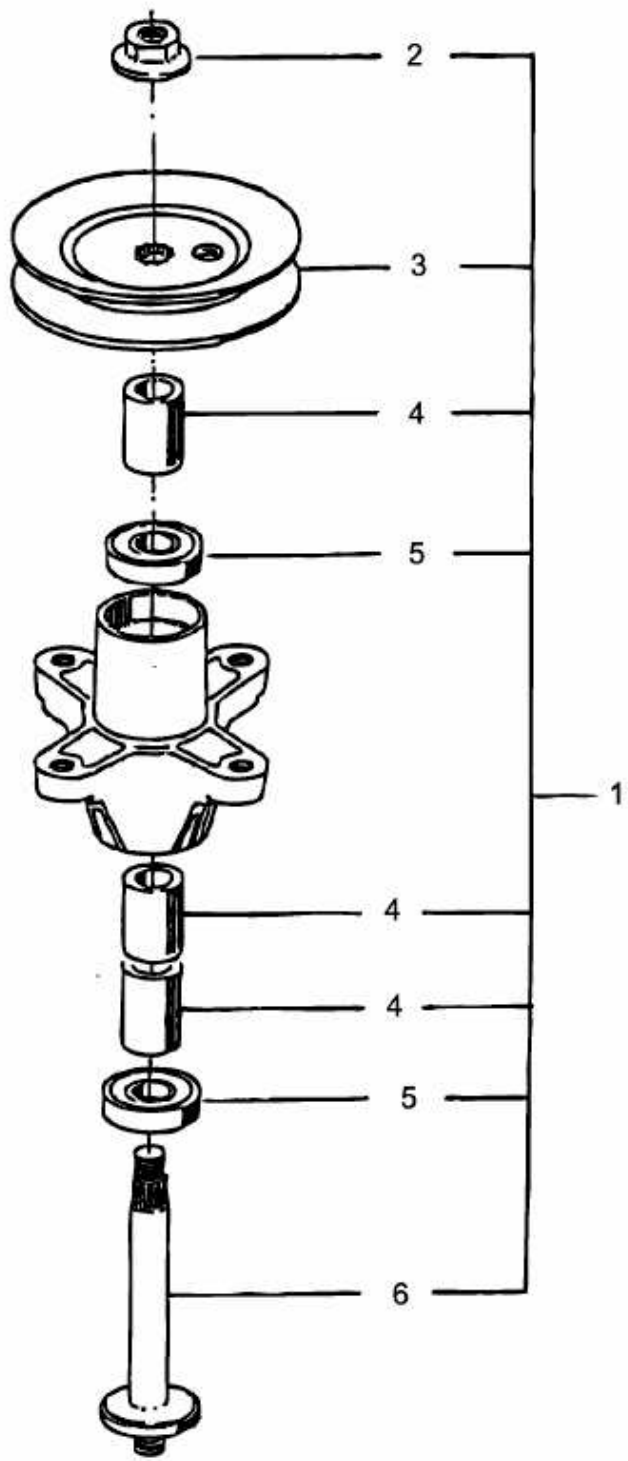

GLX 92 SHL > 13BT516I690 (2004) > MESSERSPINDEL 618-0409

E3-01365A-01