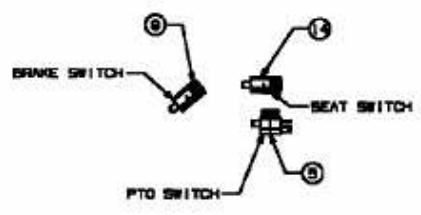

GLX 92 SHL > 13BT516I690 (2004) > ELEKTROTEILE

E3-02019A-01