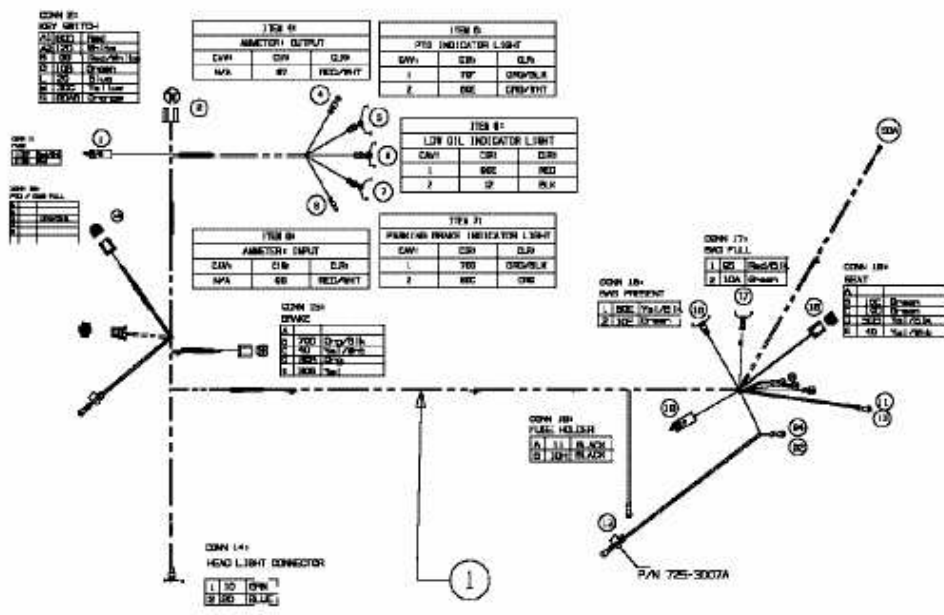

GLX 92 SHL > 13BT516I690 (2004) > ELEKTROTEILE

E3-02019A-01