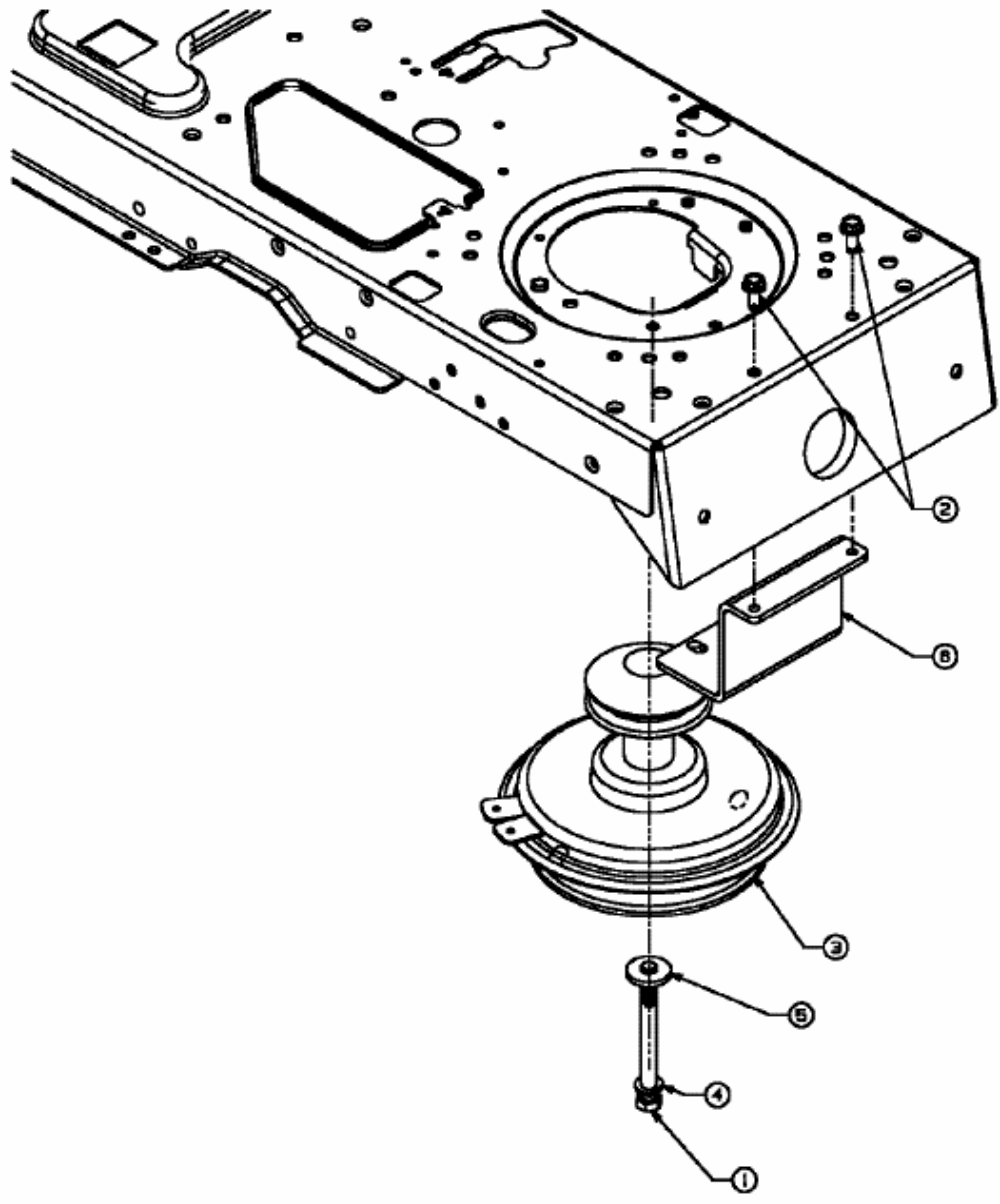

GLX 92 SHL > 13BT516I690 (2004) > MOTORKEILRIEMENSCHLEIBE

E3-02064A-01