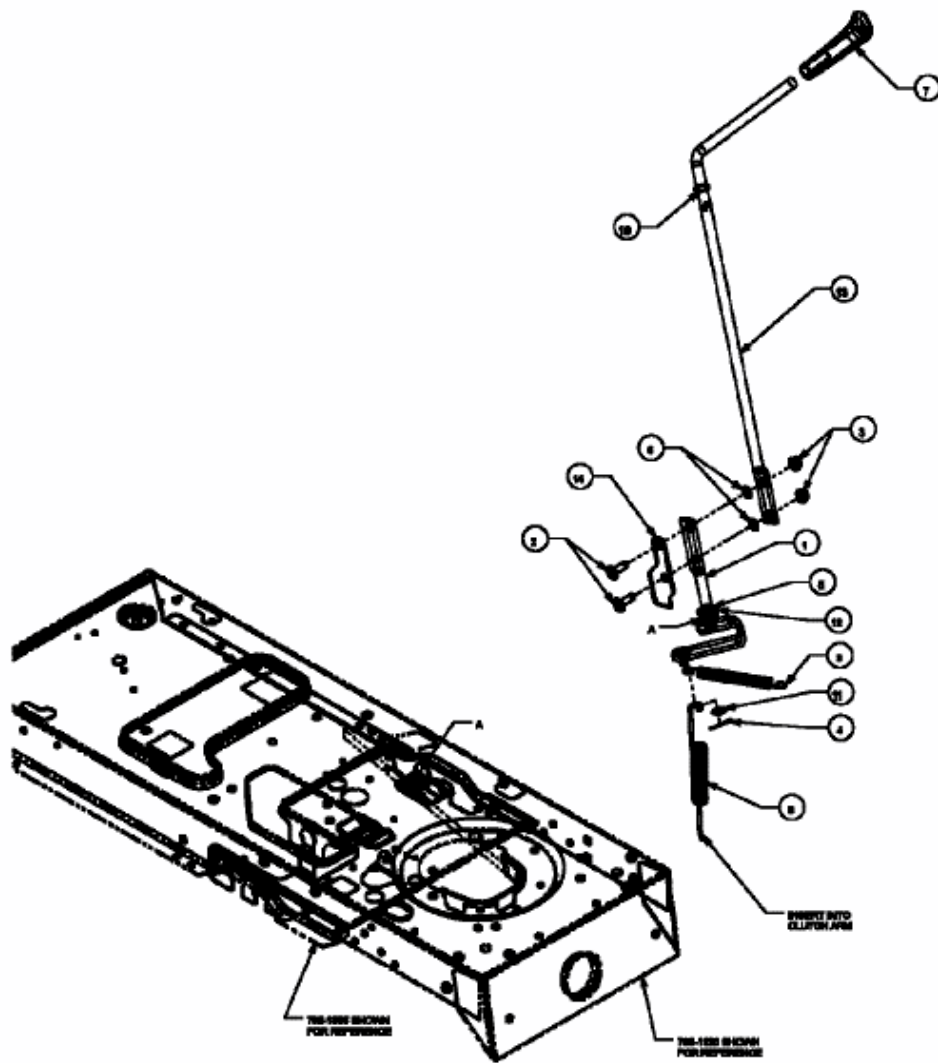

GLX 92 SHL > 13BT516I690 (2004) > ZAPFWELLENSCHALTUNG

E3-02062A-01