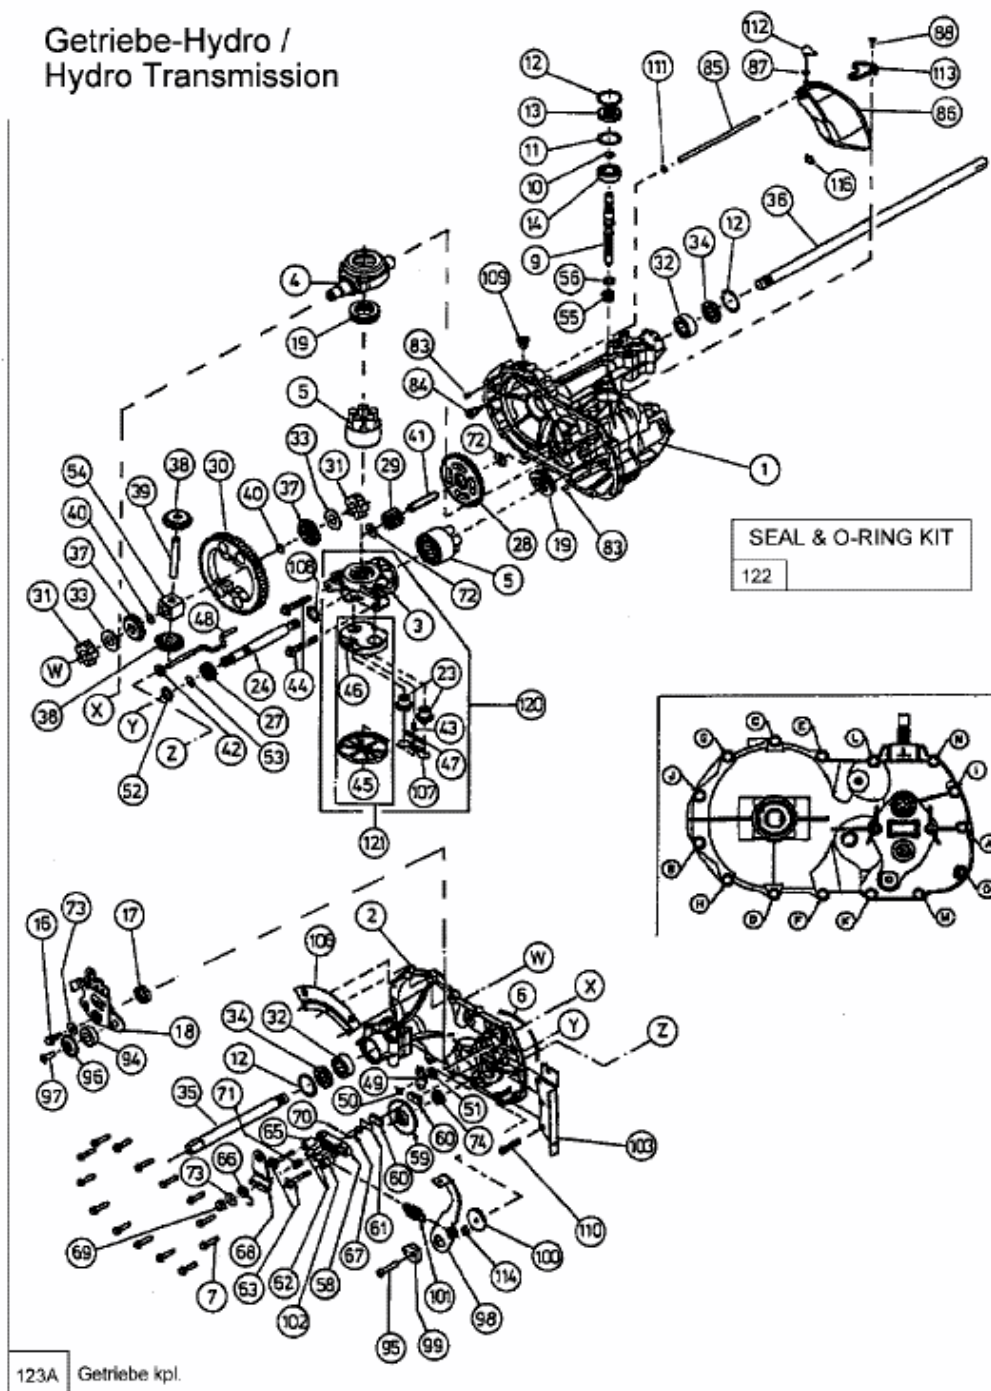

GLX 92 SHL > 13BT516I690 (2004) > HYDROSTAT

### Getriebe-Hydro / Hydro Transmission

E3-01407B-01