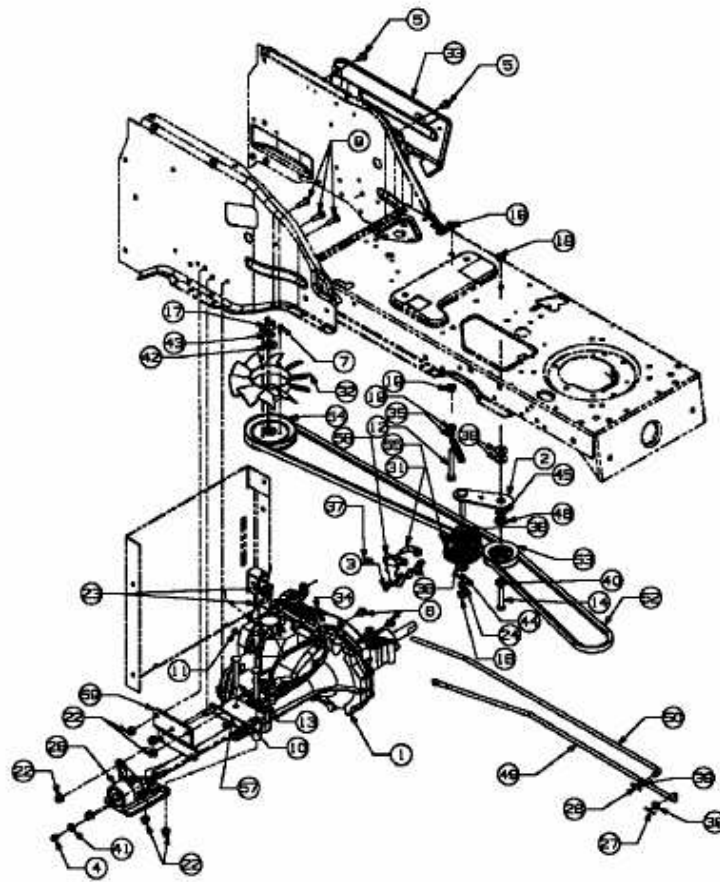

GLX 92 SHL > 13BT516I690 (2004) > FAHRANTRIEB

Seitenansicht / Side view

E3-02038A-01