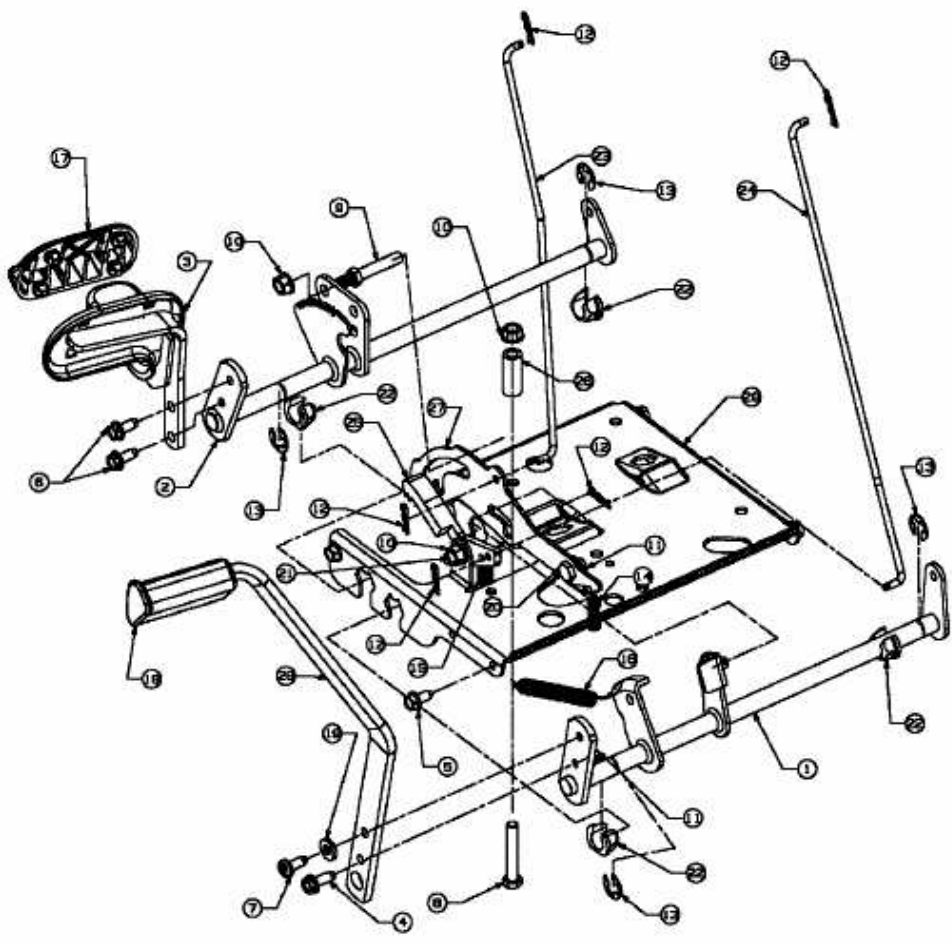

GLX 92 SHL > 13BT516I690 (2004) > PEDALE

E3-02032A-01