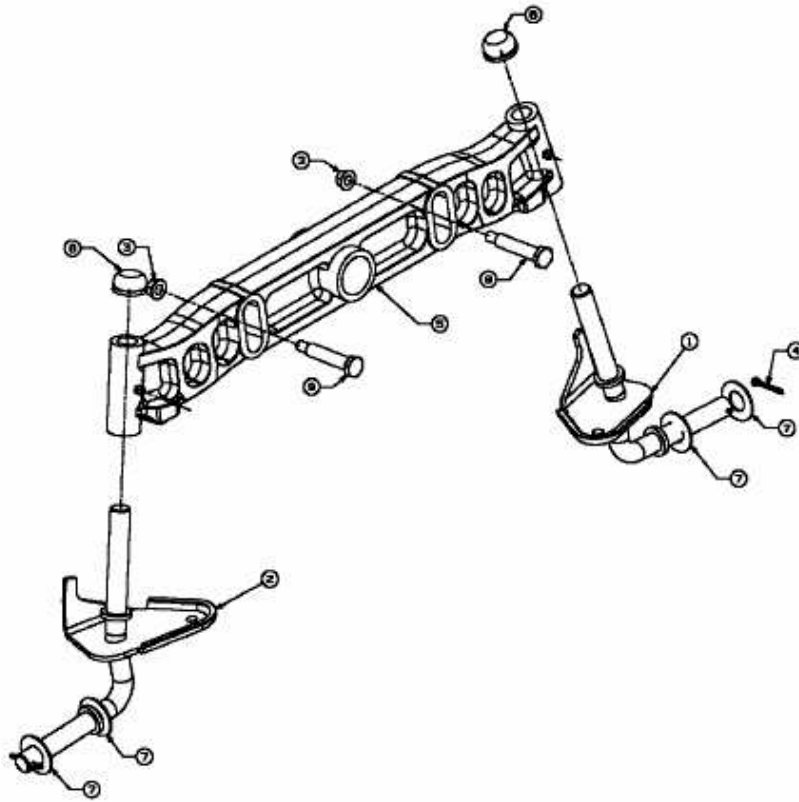

GLX 92 SHL > 13BT516I690 (2004) > VORDERACHSE

E3-02024A-01