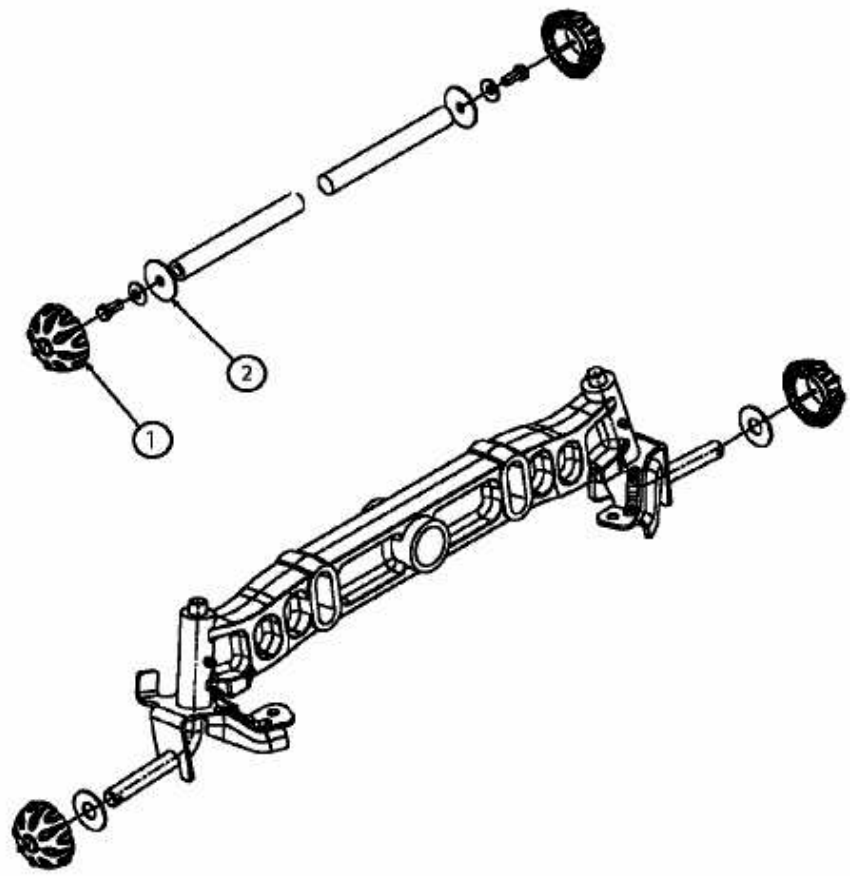

GLX 92 SHL > 13BT516I690 (2004) > RADKAPPEN

E3-02001A-01