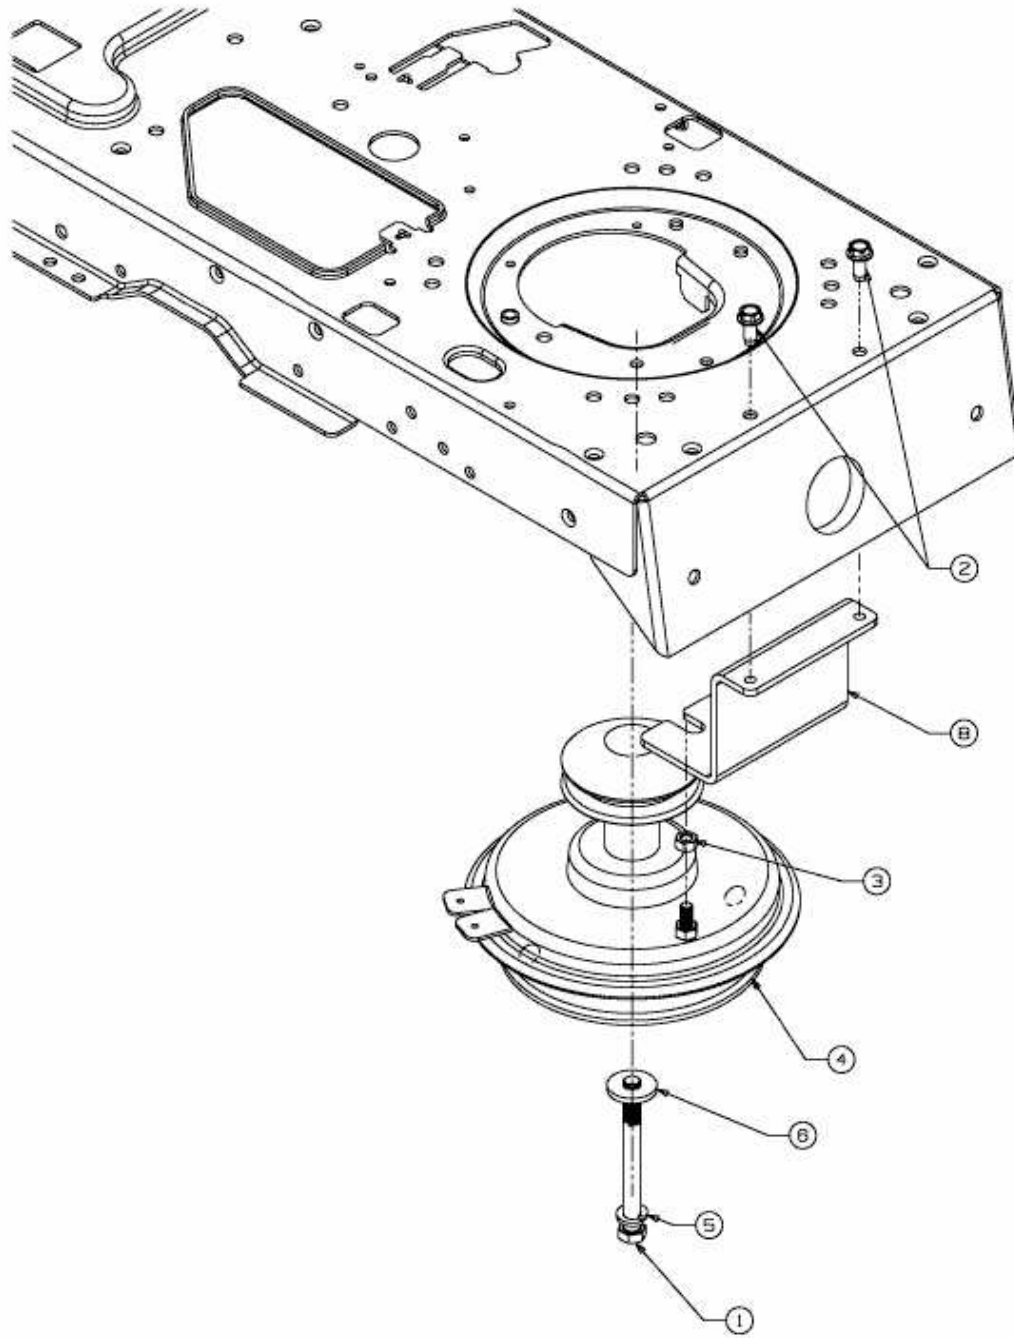

GLX 107 SHL > 13BT516G690 (2003) > MOTORKEILRIEMENSCHLEIBE

E3-07977A-01