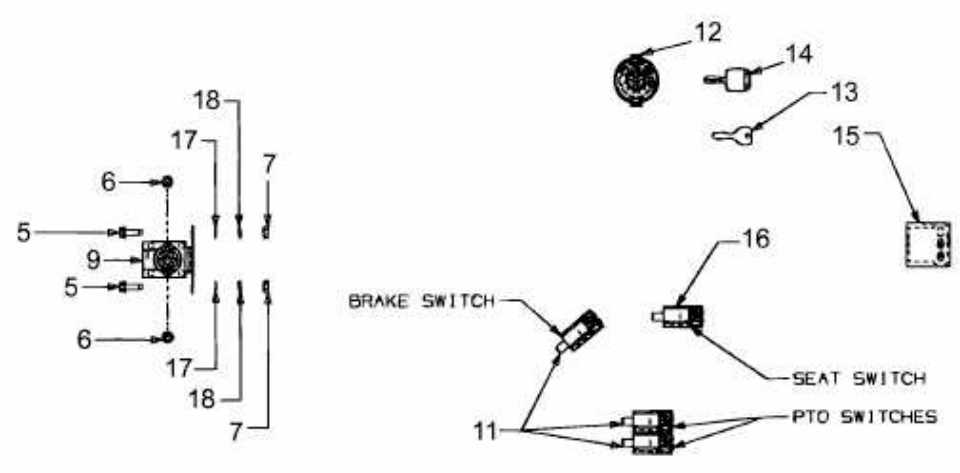

GLX 107 SHL > 13BT516G690 (2003) > ELEKTROTEILE

E3-07978A-01