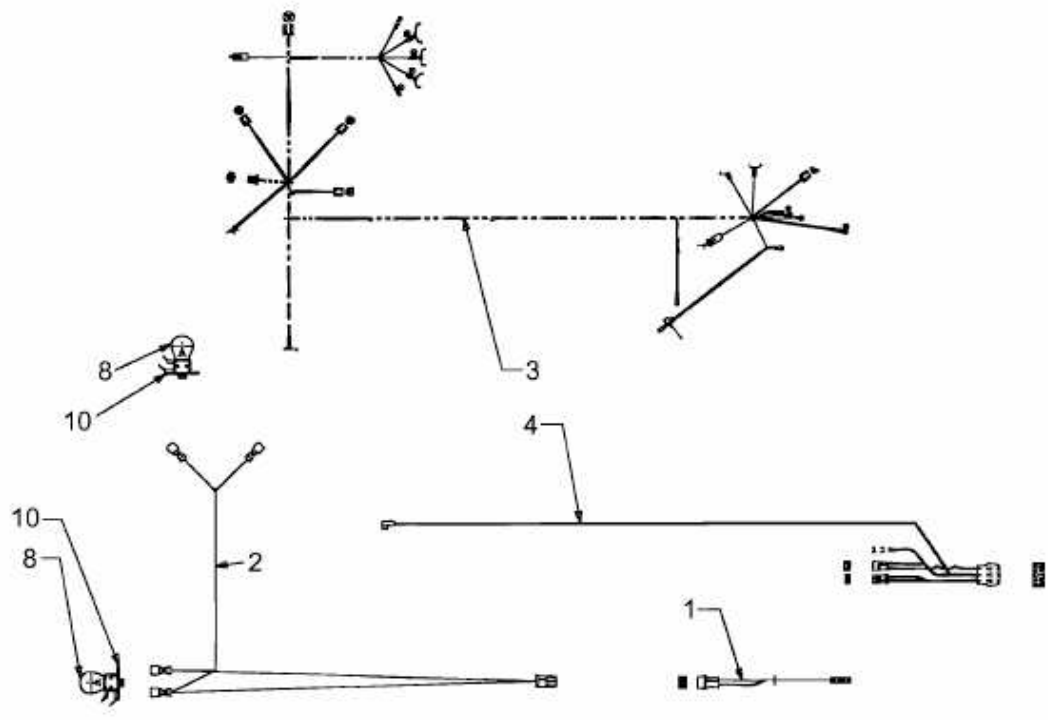

GLX 107 SHL > 13BT516G690 (2003) > ELEKTROTEILE

E3-07978A-01