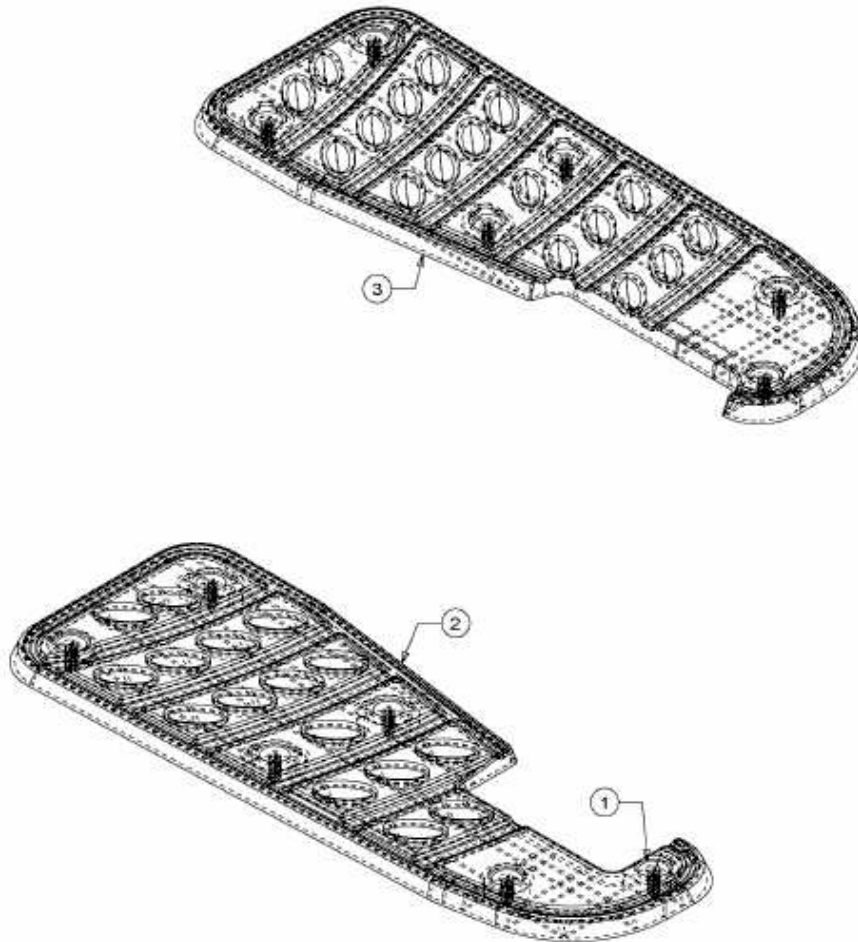

GLX 107 SHL > 13BT516G690 (2003) > TRITTBRETTBELAG

E3-01624A-01