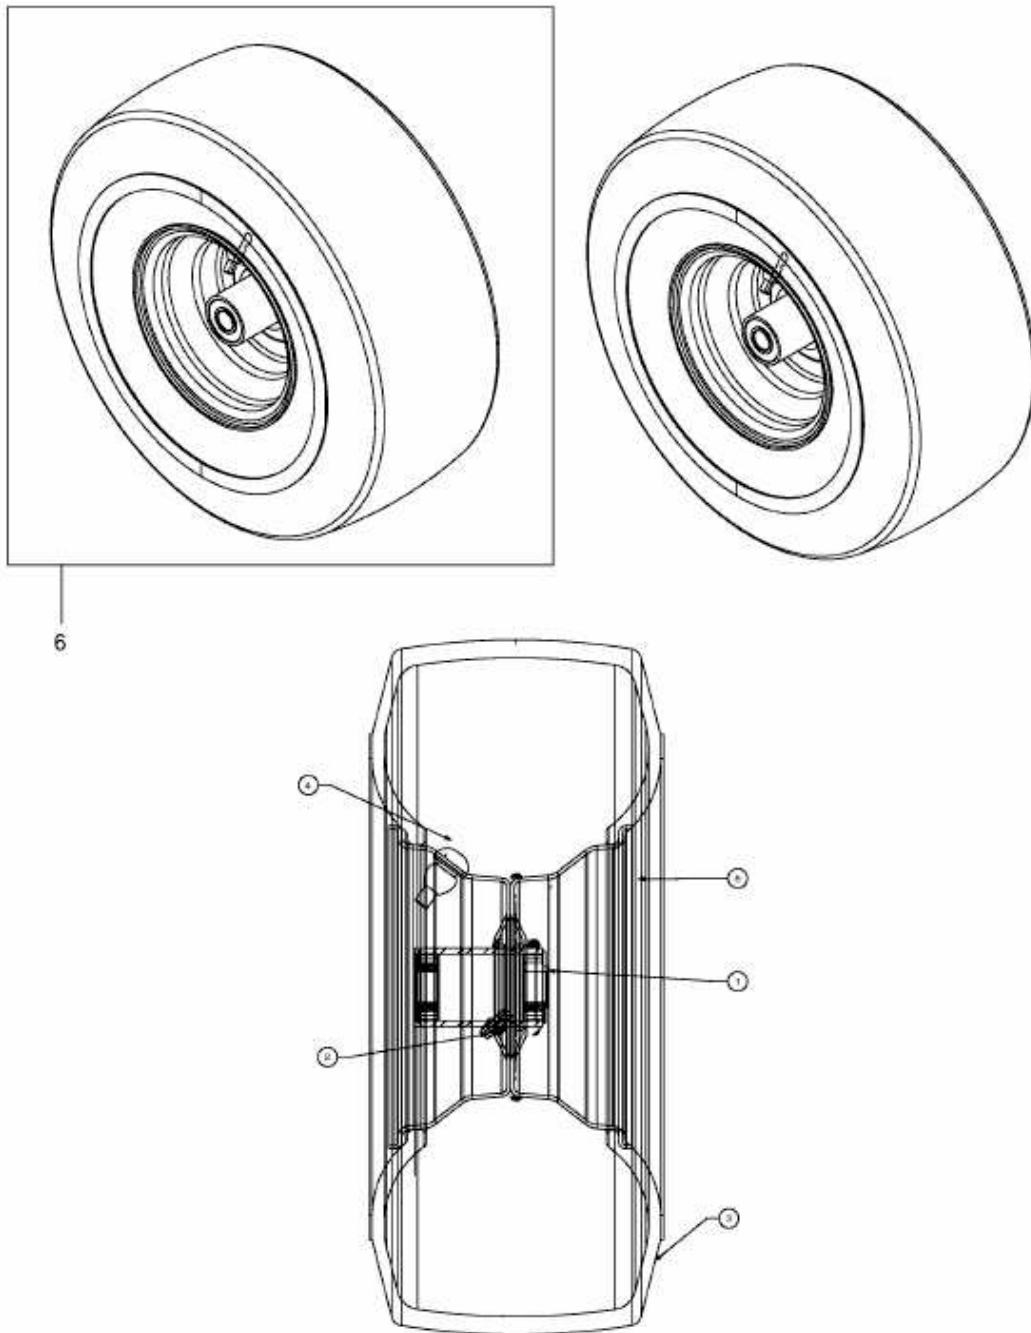

GLX 107 SHL > 13BT516G690 (2003) > RÄDER VORNE 15X6

E3-07968A-01