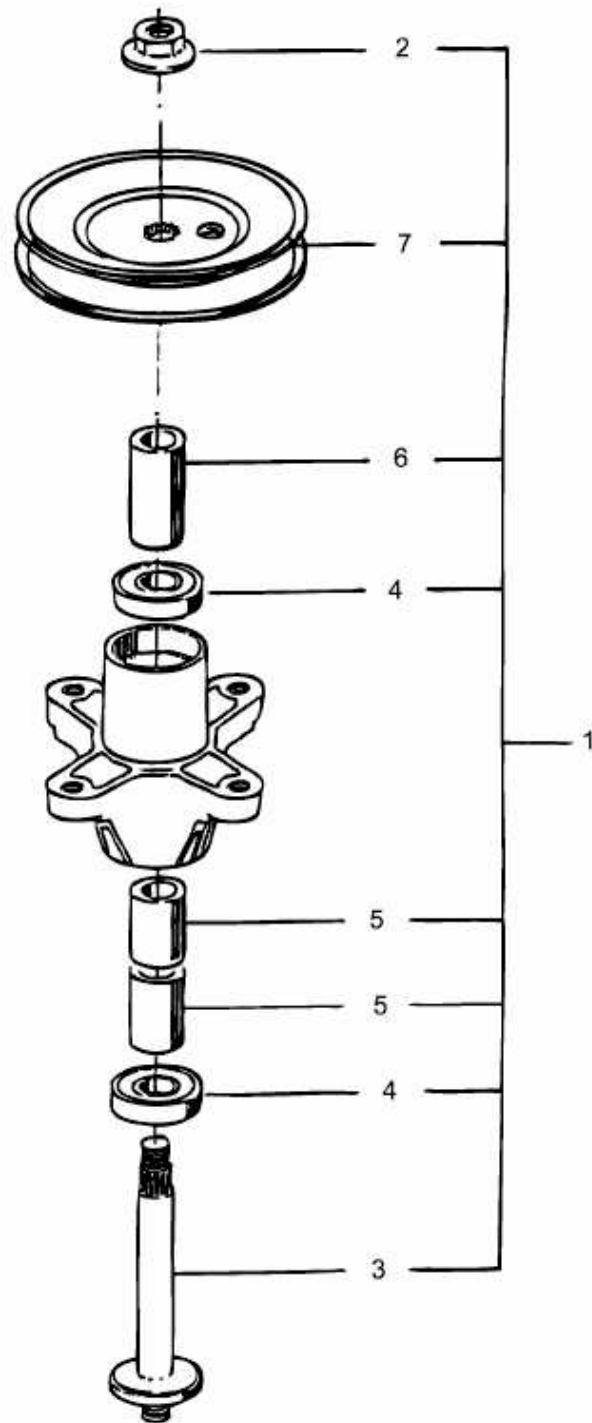

GLX 107 SHL > 13BT516G690 (2003) > MESSERSPINDEL 618-0670

E3-01672A-01