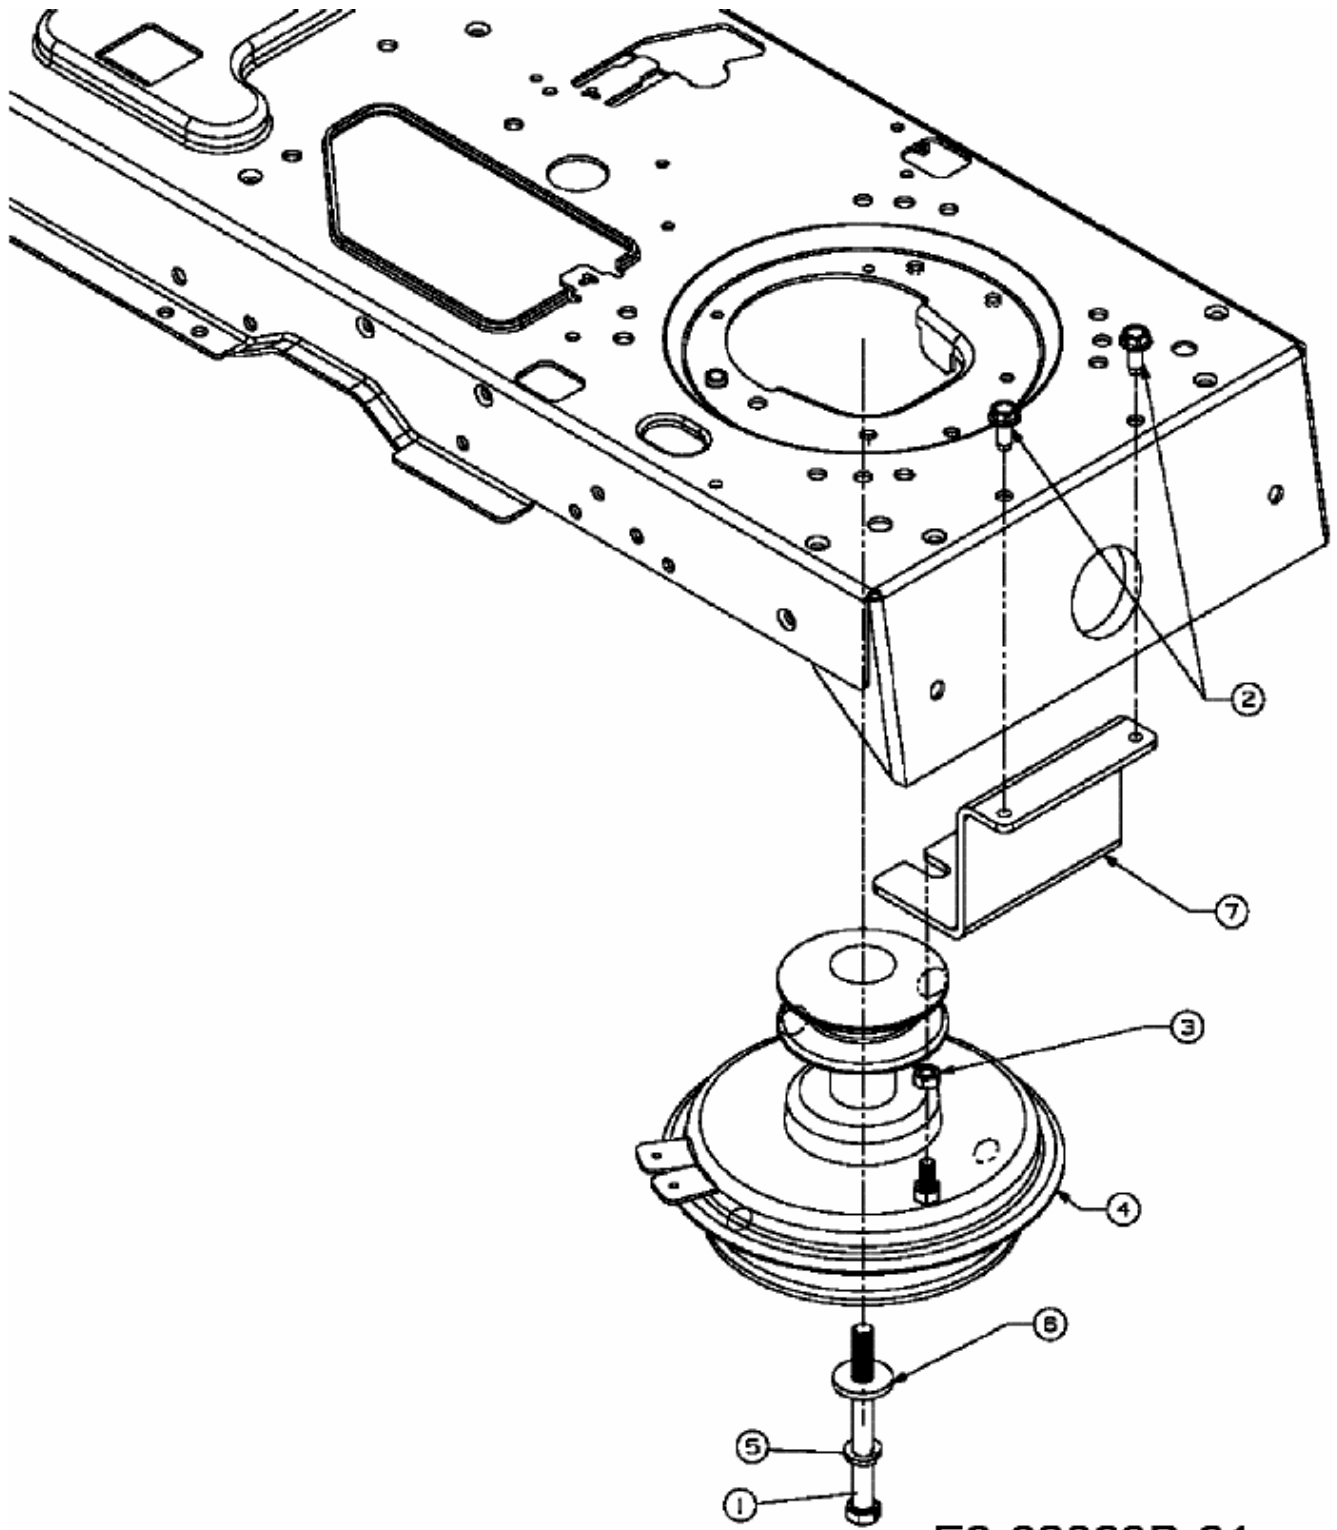

GLX 105 RAT > 13BT50GN690 (2009) > MOTORKEILRIEMENSCHLEIFE

E3-02063B-01