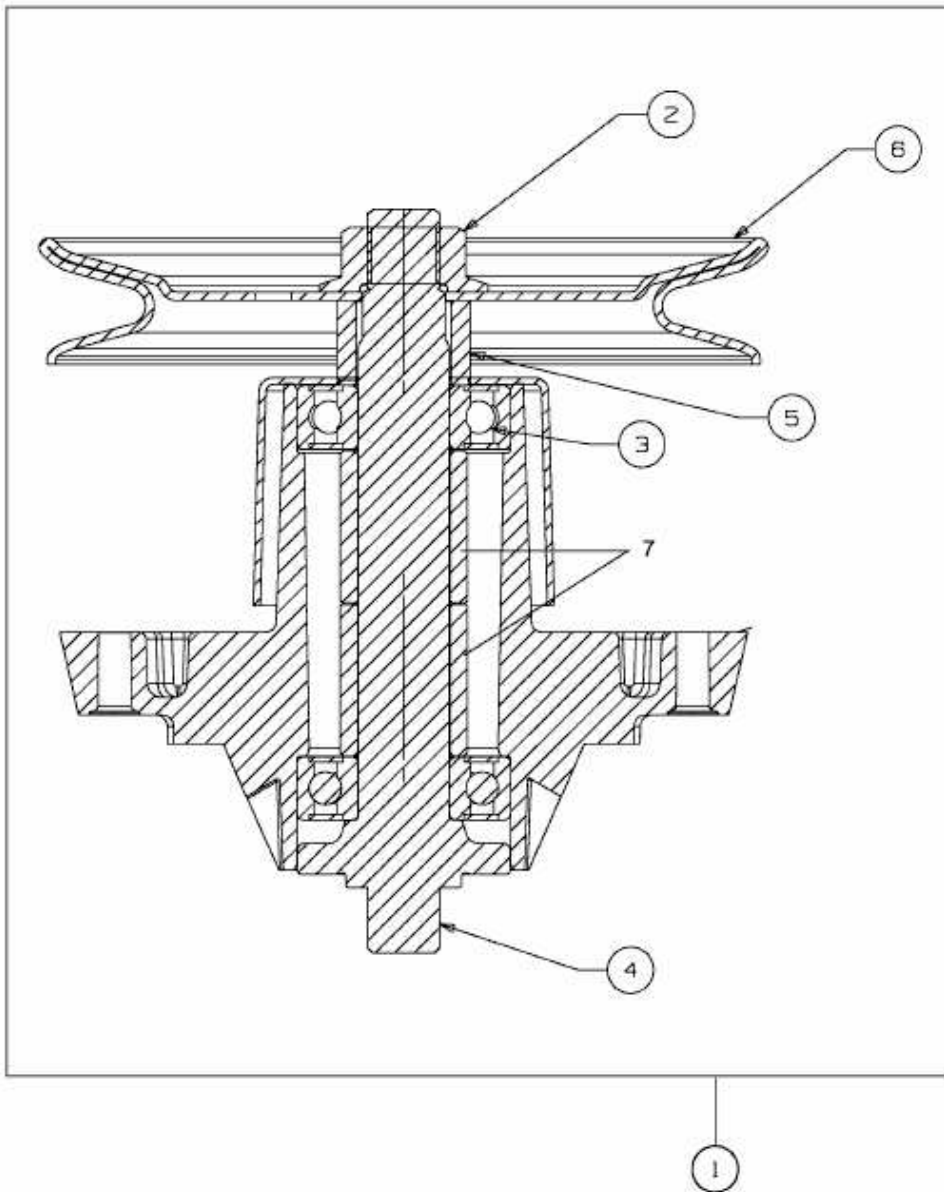

GLX 105 RAT > 13BT50GN690 (2009) > MESSERSPINDEL 618-04657

E3-03996A-01