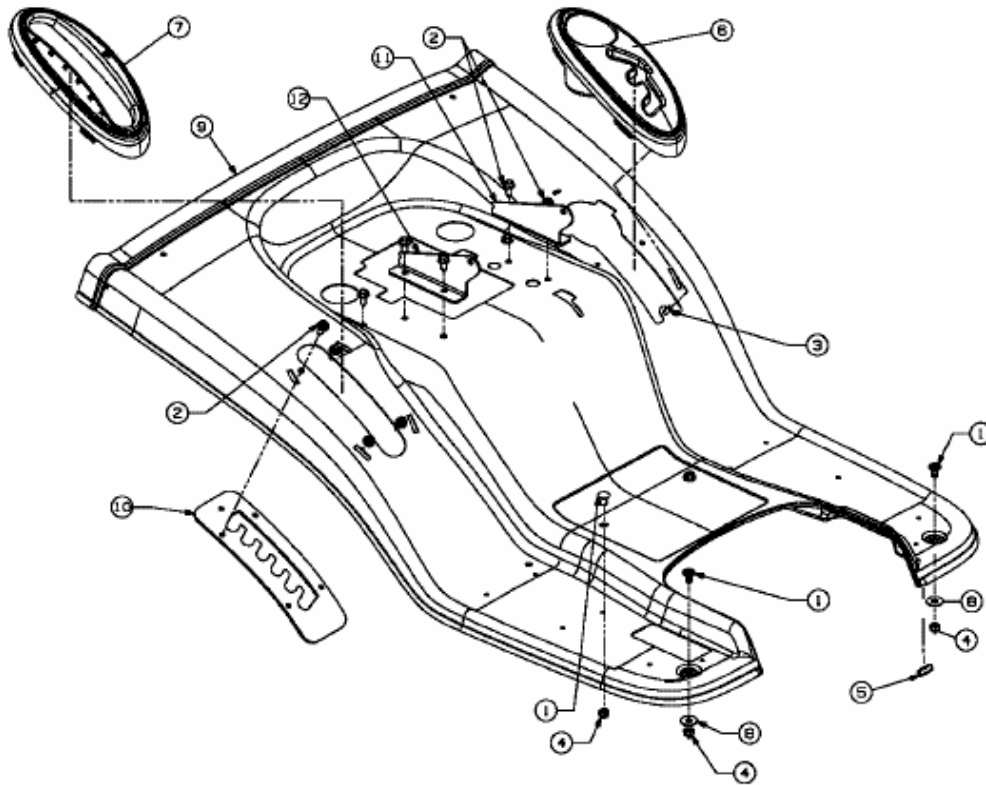

GLX 105 RAT > 13BT50GN690 (2009) > SITZWANNE

E3-02040B-01