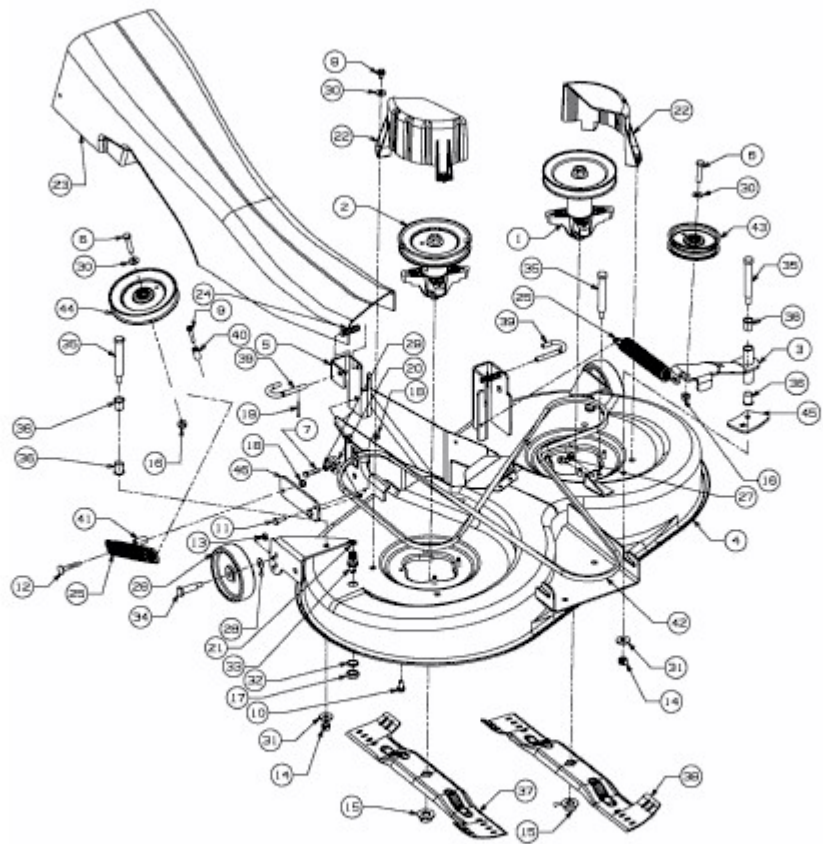

EP 18105 A > 13BT509N608 (2003) > MÄHWERK N (41"/105CM) MIT SPANNROLLE UND UMLENKROLLE

E3-08004A-01