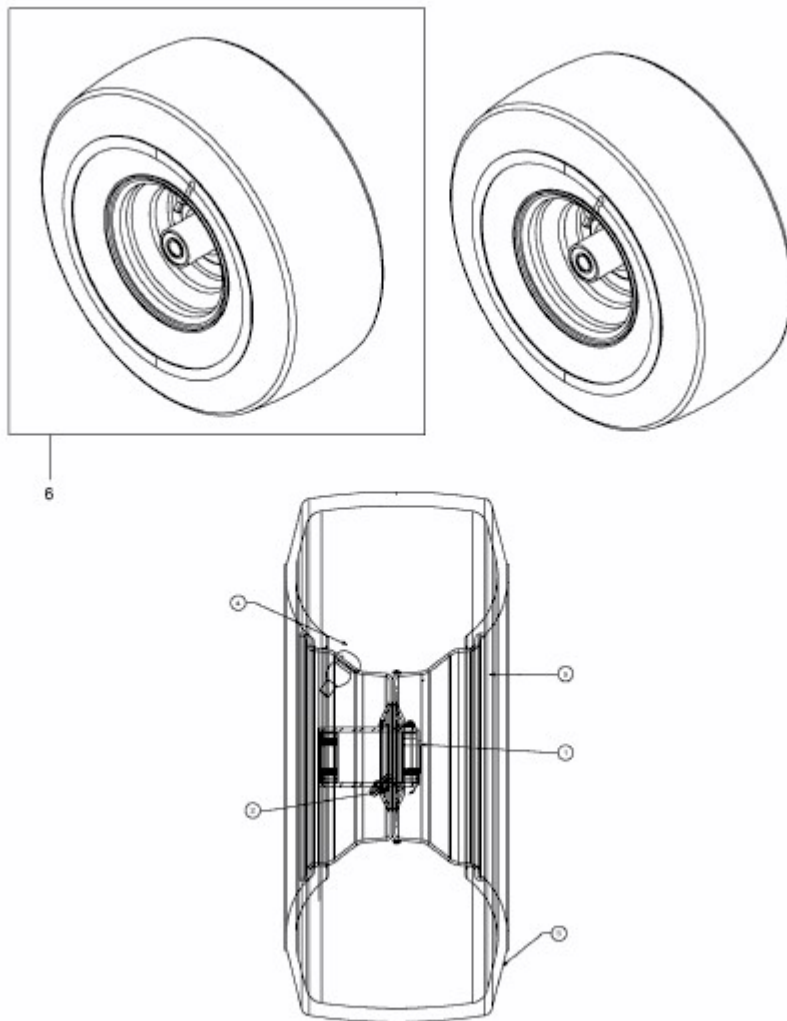

EP 18105 A > 13BT509N608 (2003) > RÄDER VORNE 15X6

E3-07968A-01