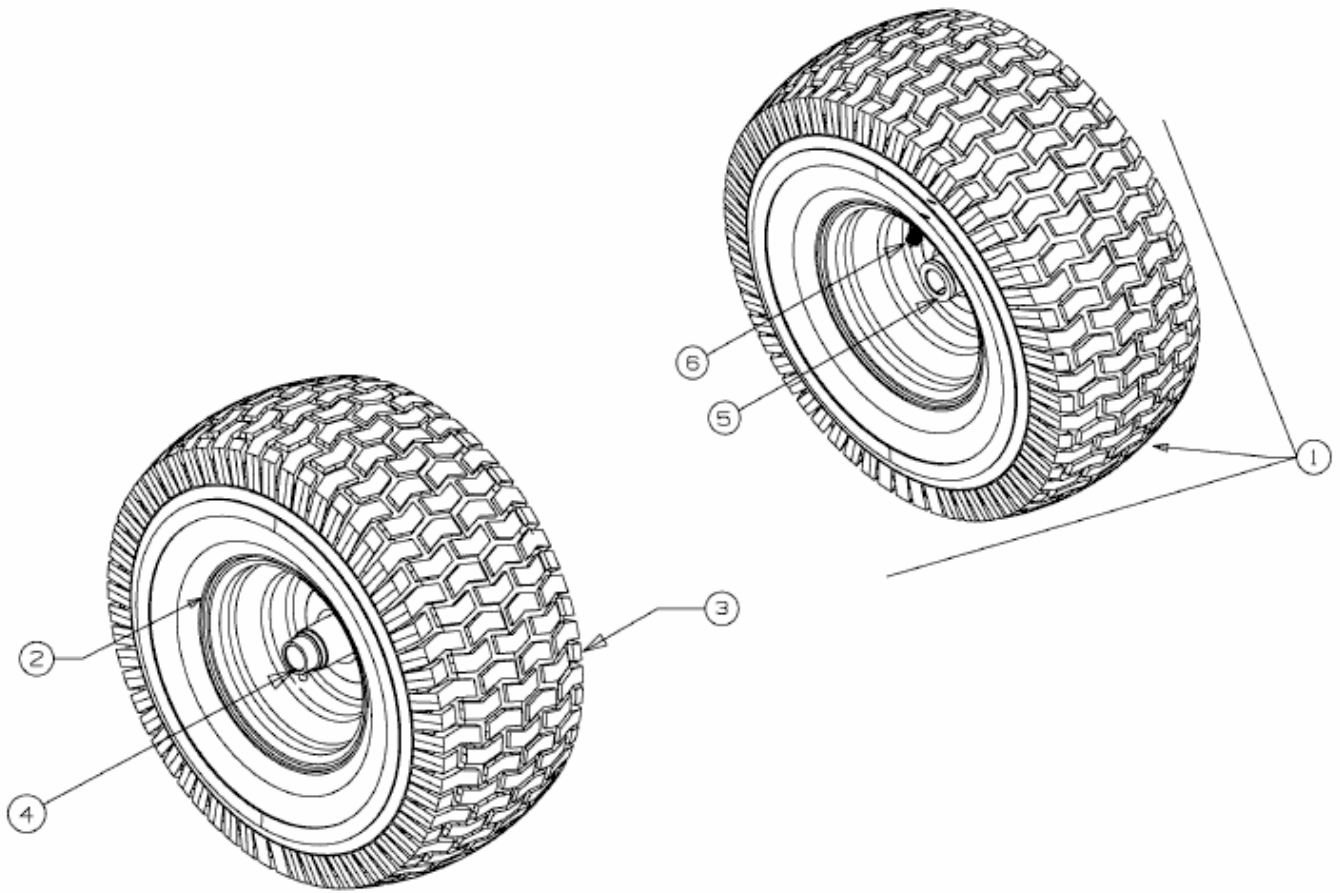

GLX 105 RAT > 13BT506N690 (2008) > RÄDER VORNE 15X6

E3-02085B-01