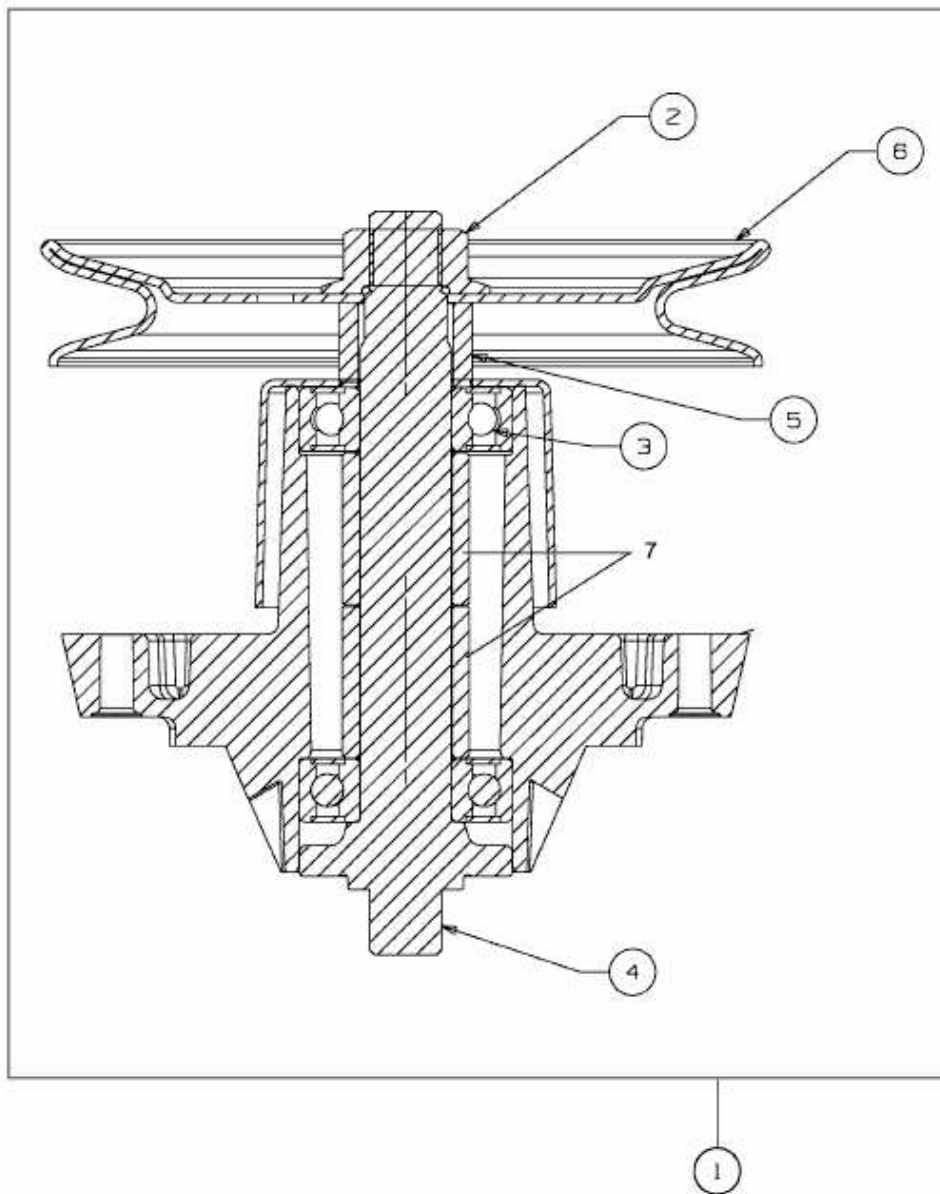

GLX 105 RAT > 13BT506N690 (2008) > MESSERSPINDEL 618-04657

E3-03996A-01