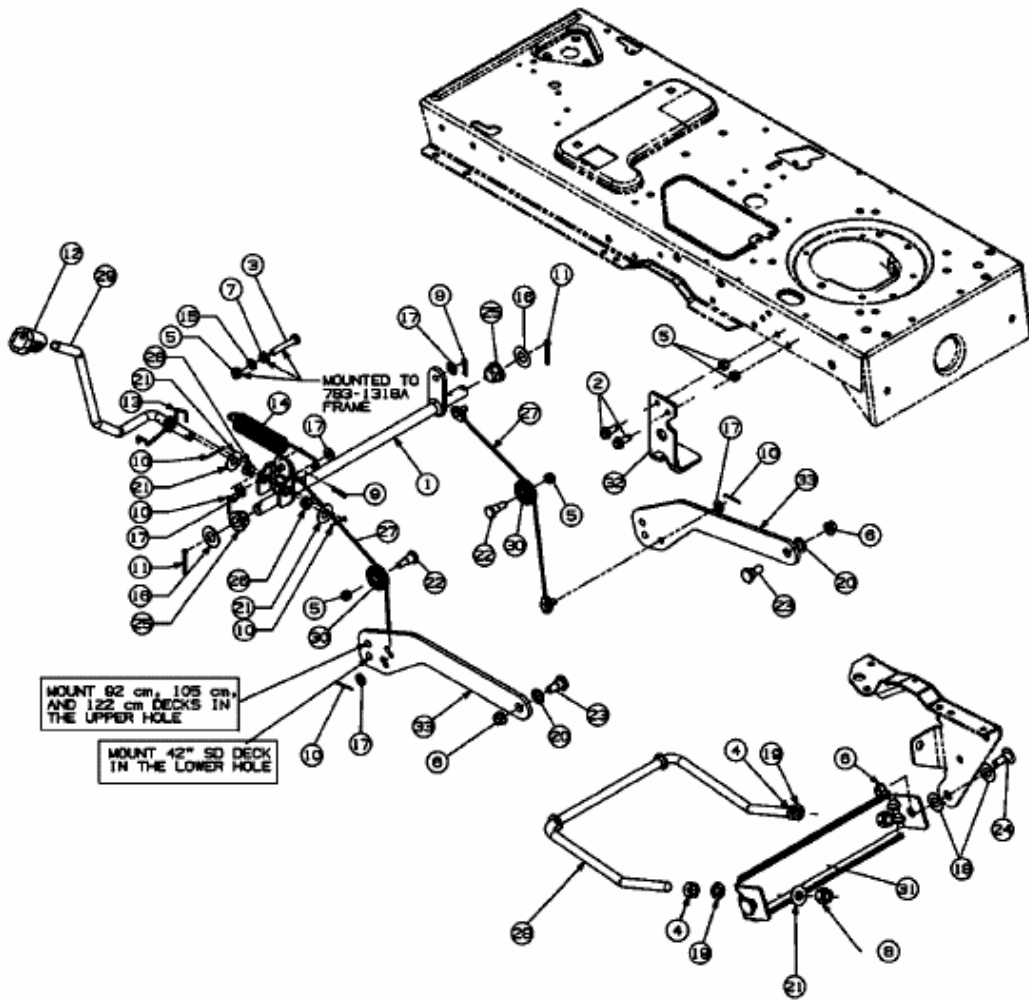

GLX 105 RAT > 13BT506N690 (2008) > MÄHWERKSAUSHEBUNG

E3-02075A-01