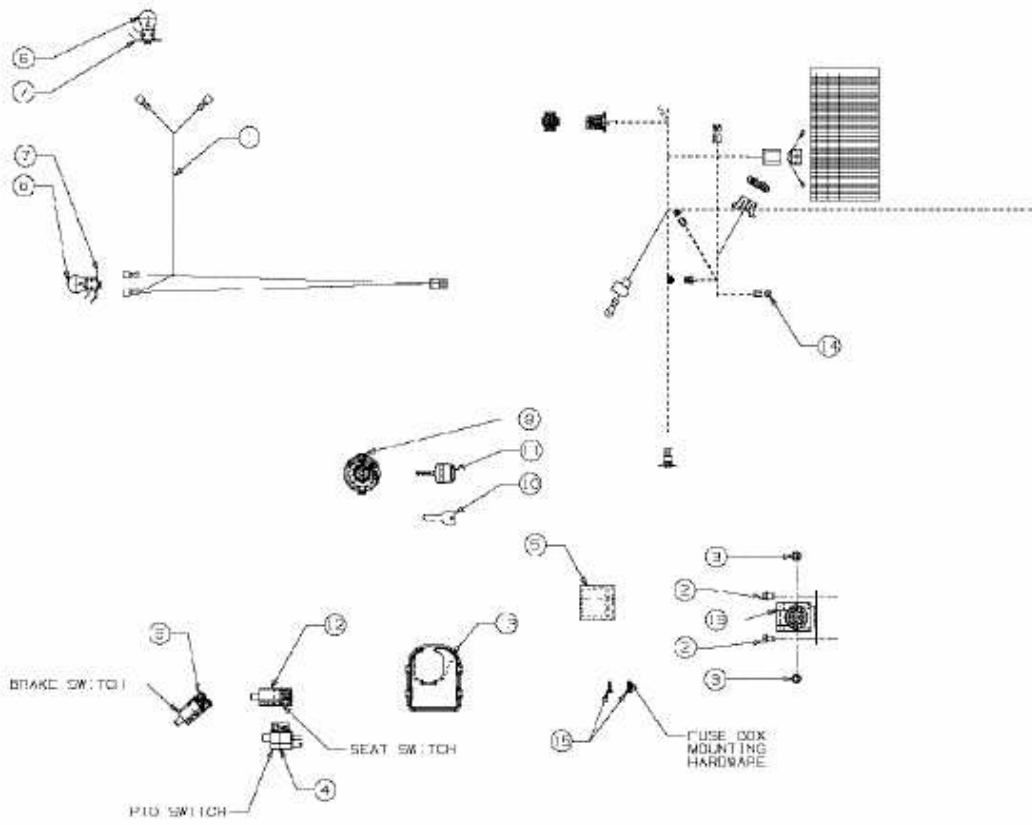

GLX 105 RAT > 13BT506N690 (2008) > ELEKTROTEILE

E3-03792A-01