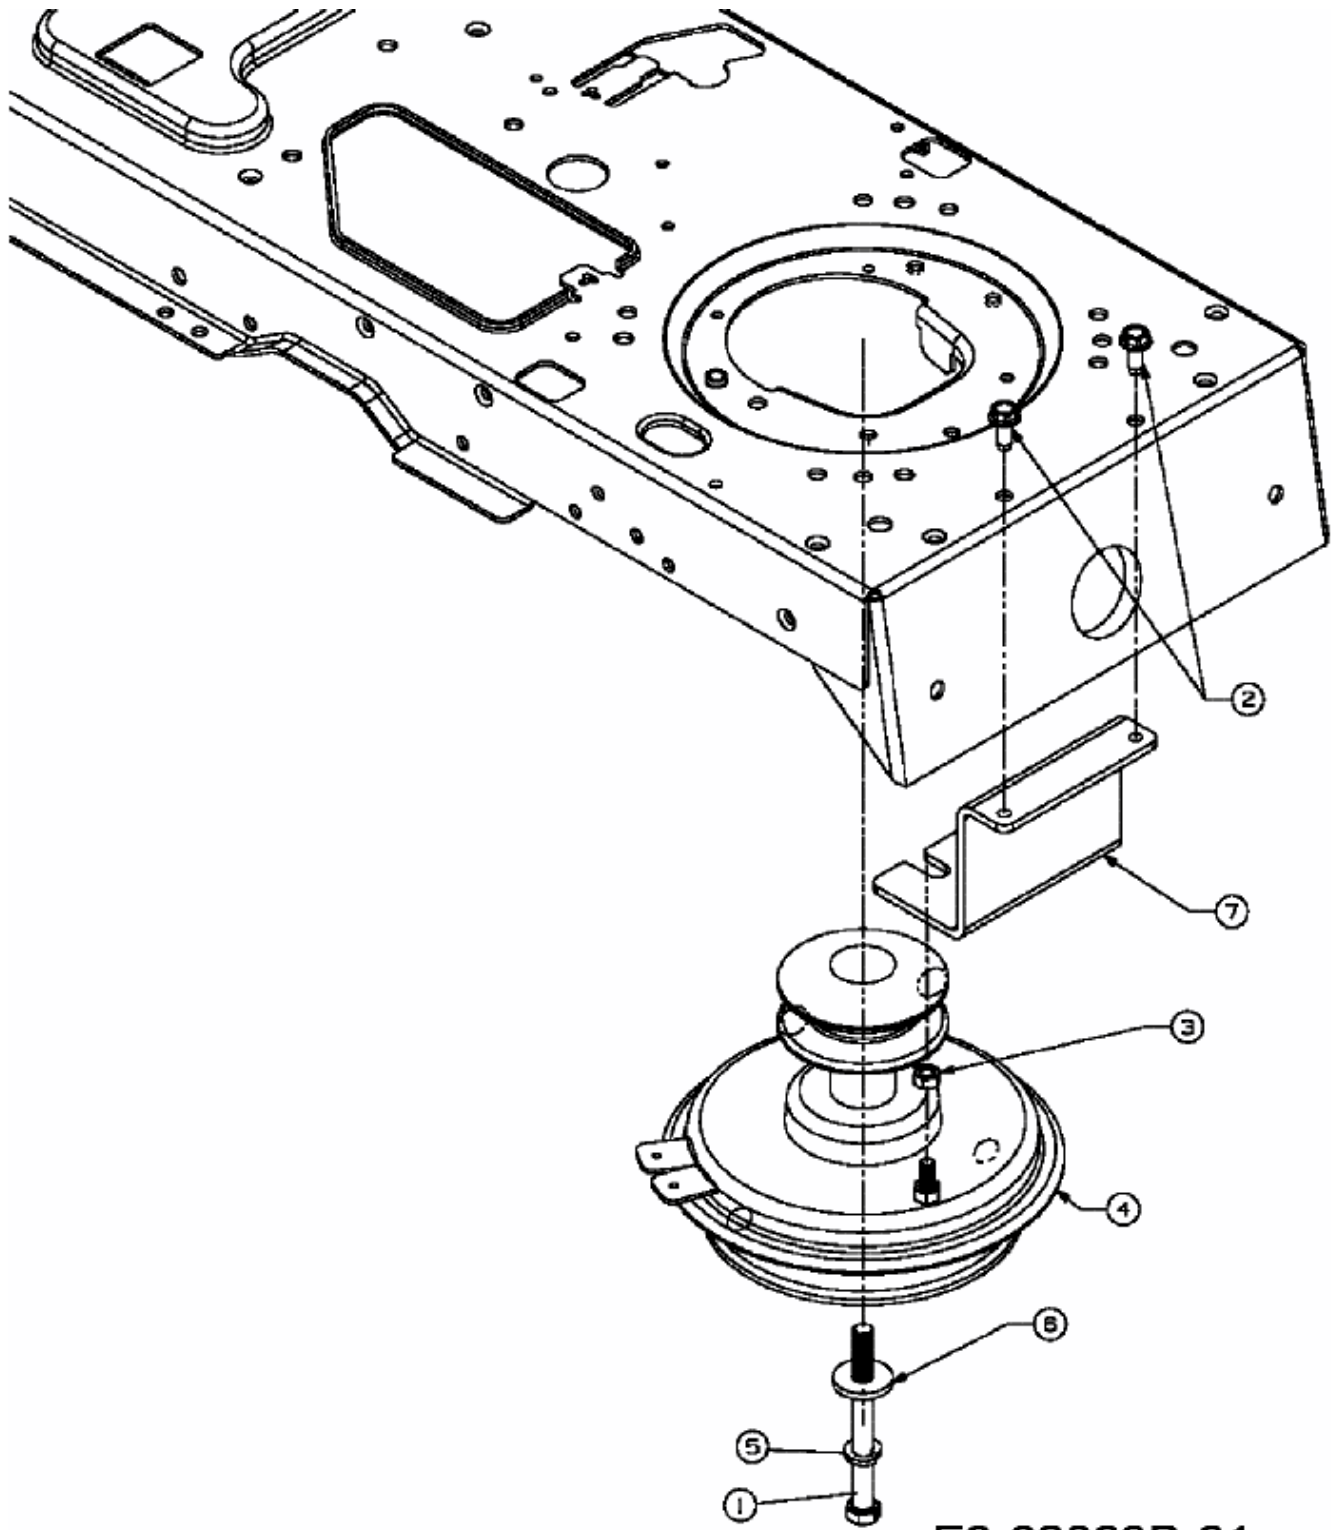

GLX 105 RAT > 13BT506N690 (2008) > MOTORKEILRIEMENSCHLEIFE

E3-02063B-01