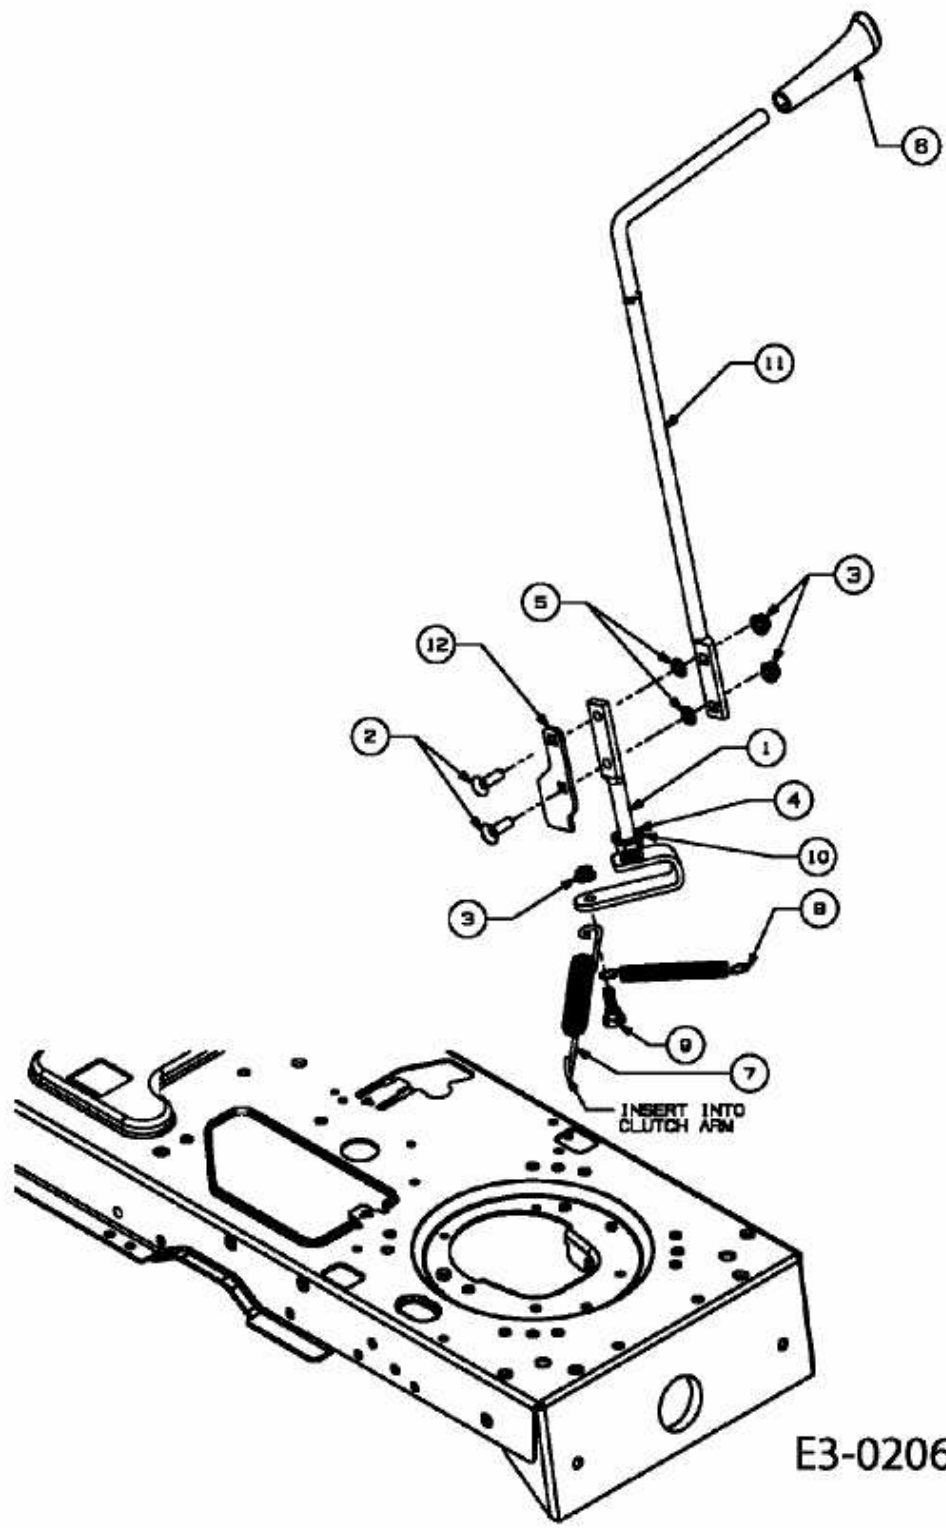

GLX 105 RAT > 13BT506N690 (2008) > MÄHWERKSEINSCHALTUNG

E3-02062B-01