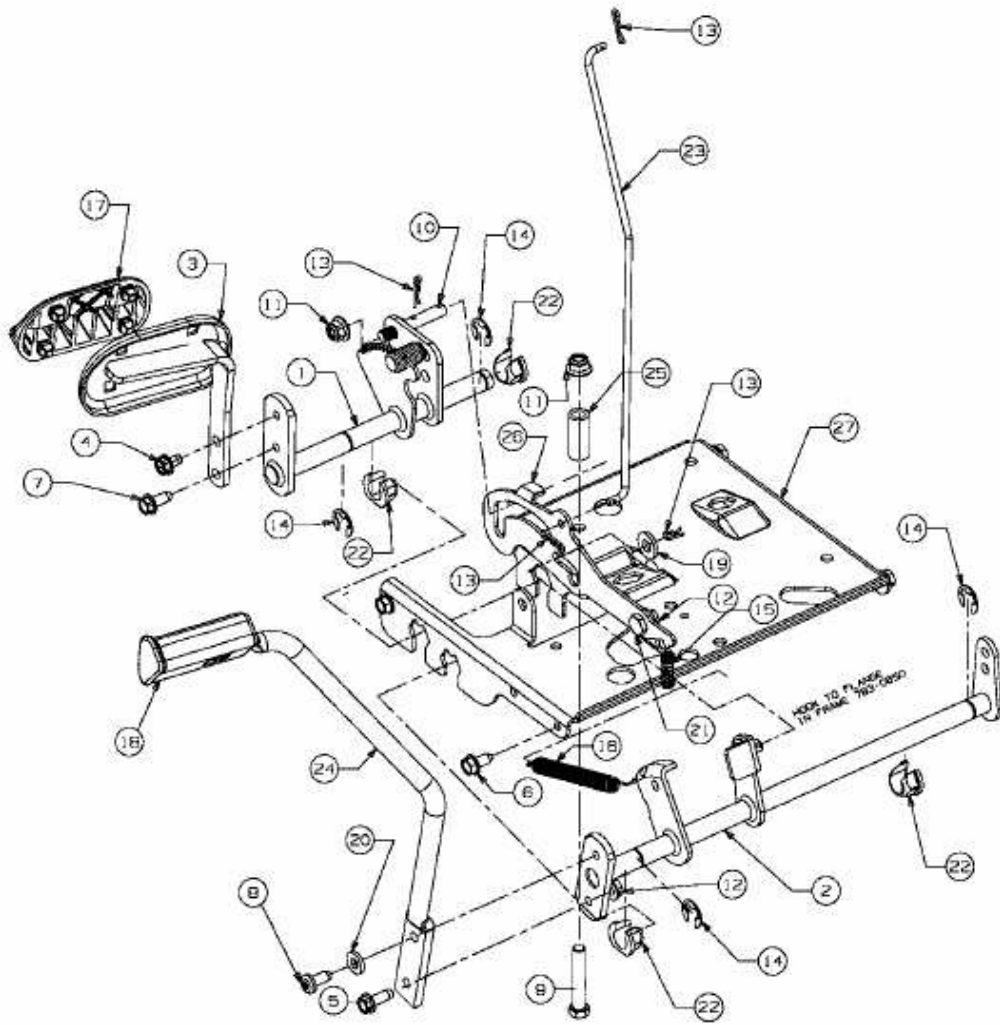

GLX 105 RAT > 13BT506N690 (2008) > PEDALE

E3-02031C-01