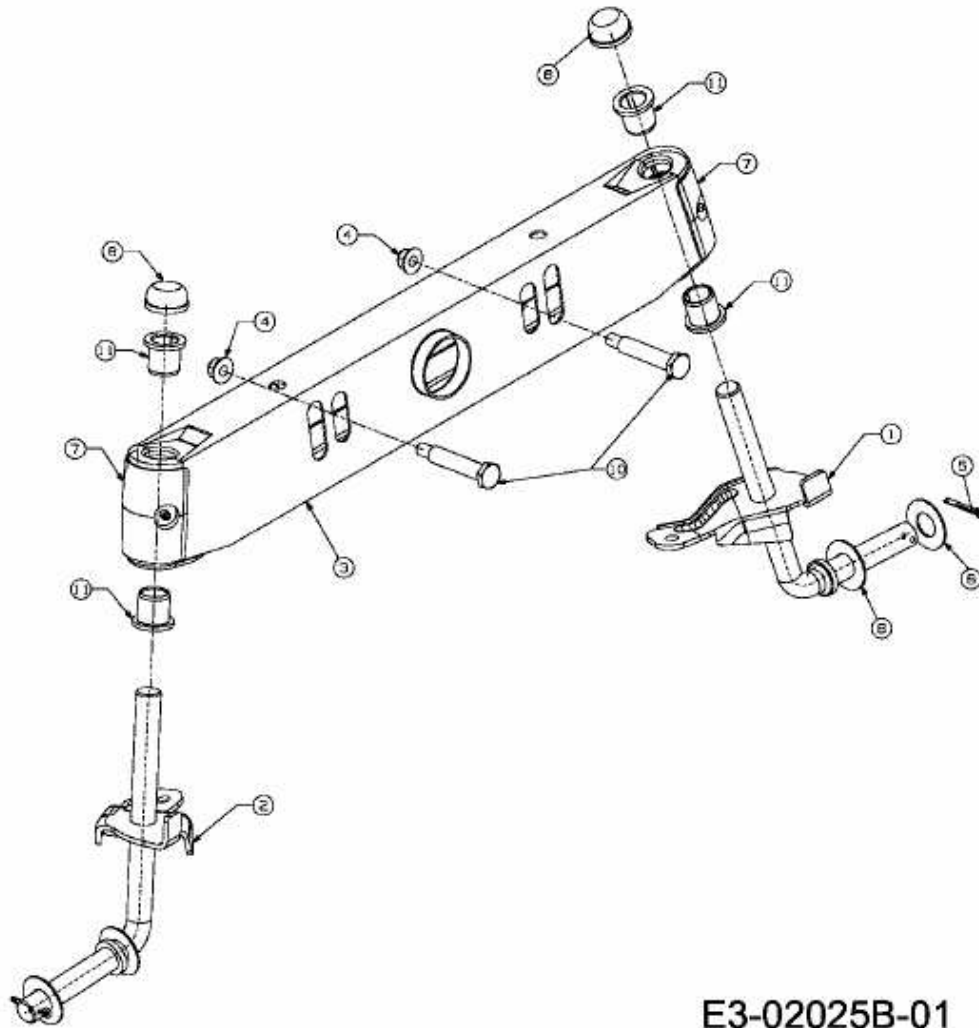

GLX 105 RAT > 13BT506N690 (2008) > VORDERACHSE

E3-02025B-01