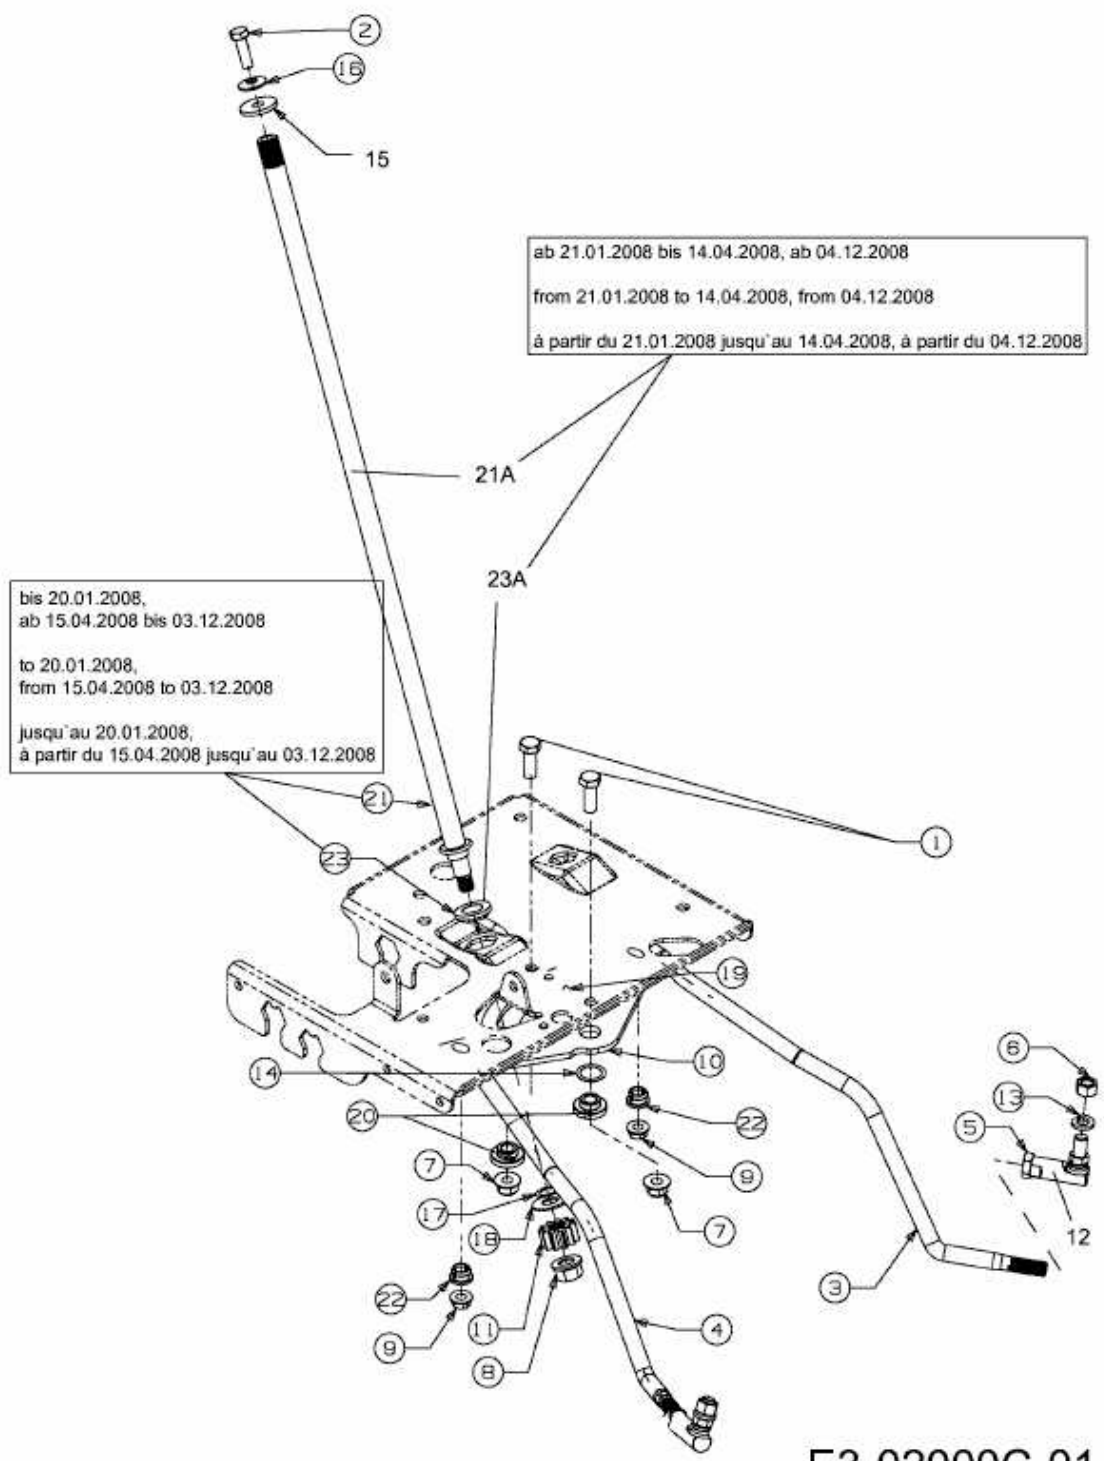

GLX 105 RAT > 13BT506N690 (2008) > LENKUNG

E3-02000C-01