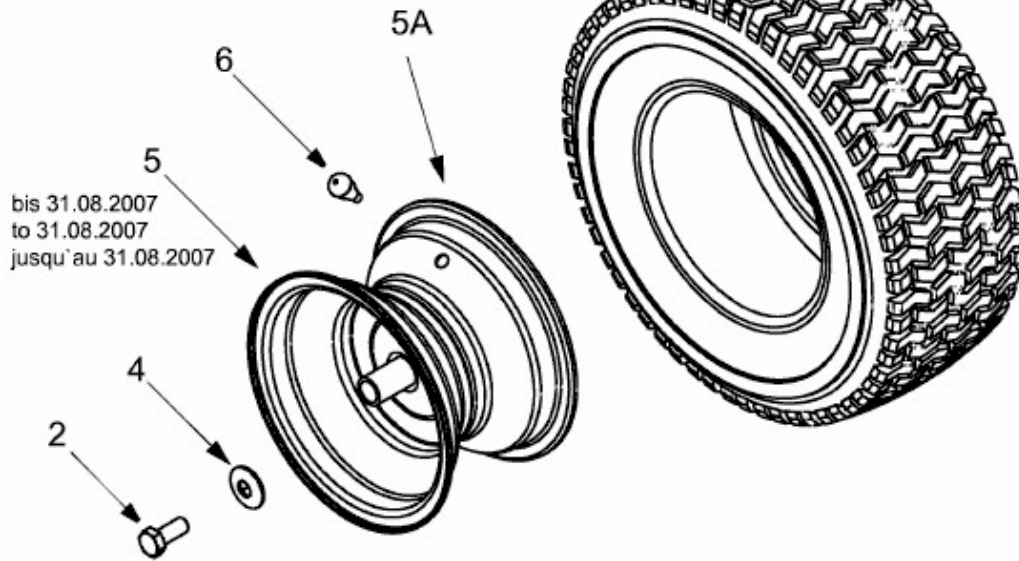

GL 20-105 H > 13BT493N640 (2011) > RÄDER HINTEN 18X9.5 BIS 30.06.2013

bis 30.06.2013  
to 30.06.2013  
jusqu'au 30.06.2013

ab 01.09.2007  
from 01.09.2007  
à partir du 01.09.2007

E3-02084B-01