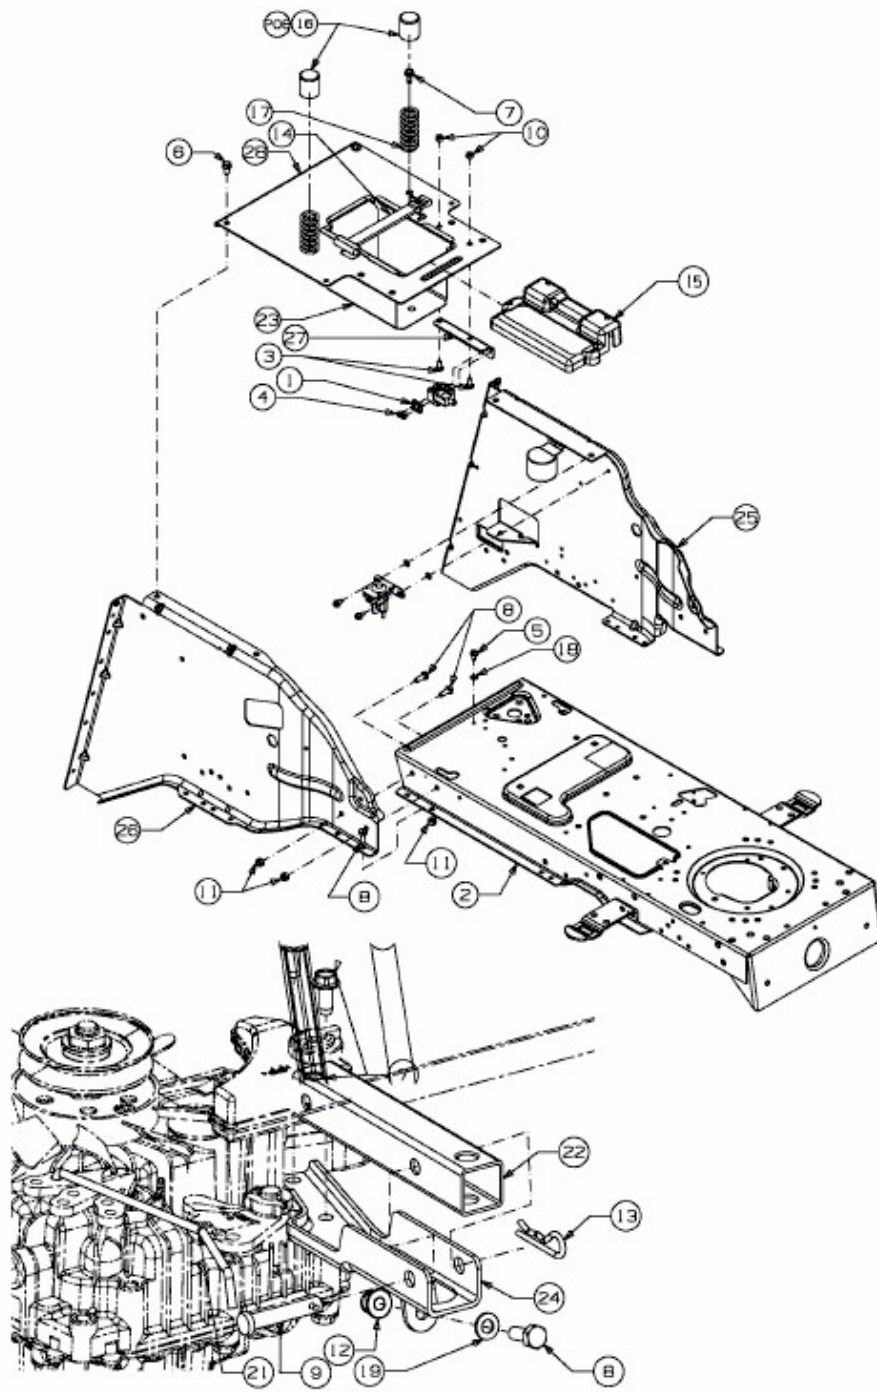

GL 20-105 H > 13BT493N640 (2011) > ANHÄNGEKUPPLUNG, RAHMEN

E3-04358D-01