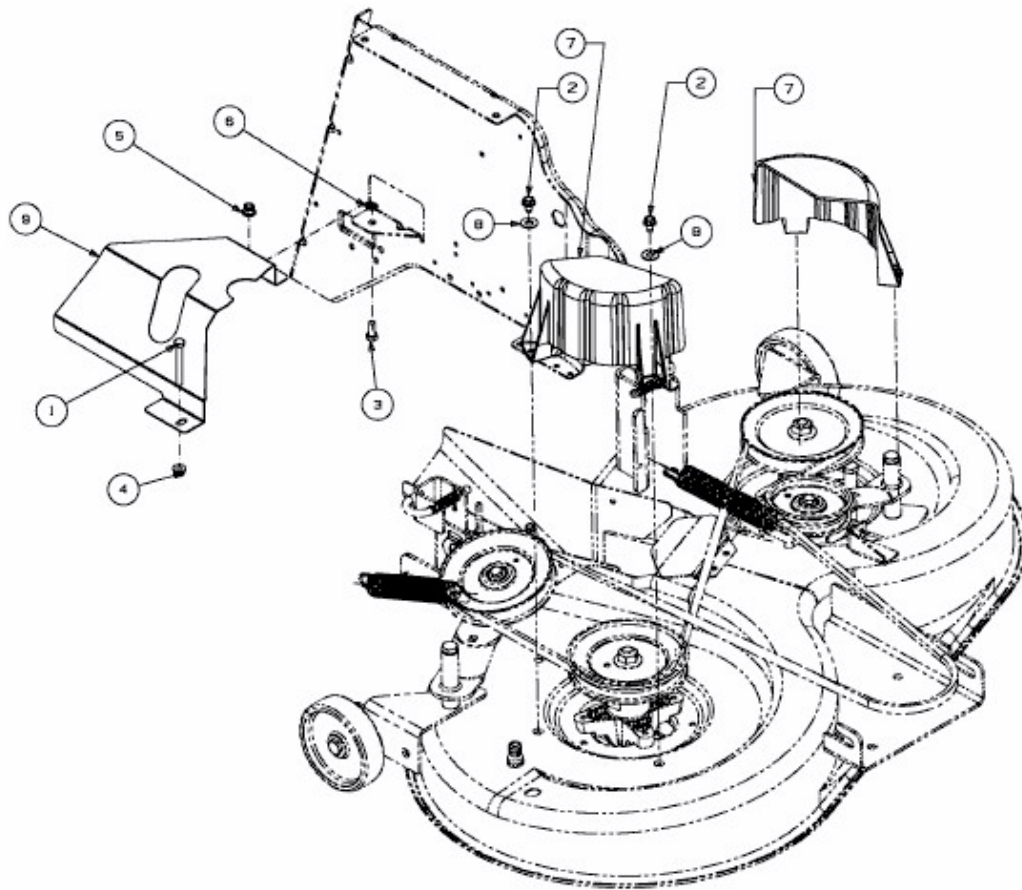

GL 20-105 H > 13BT493N640 (2011) > ABDECKUNGEN MÄHWERK N (41"/105CM)

E3-07122A-01