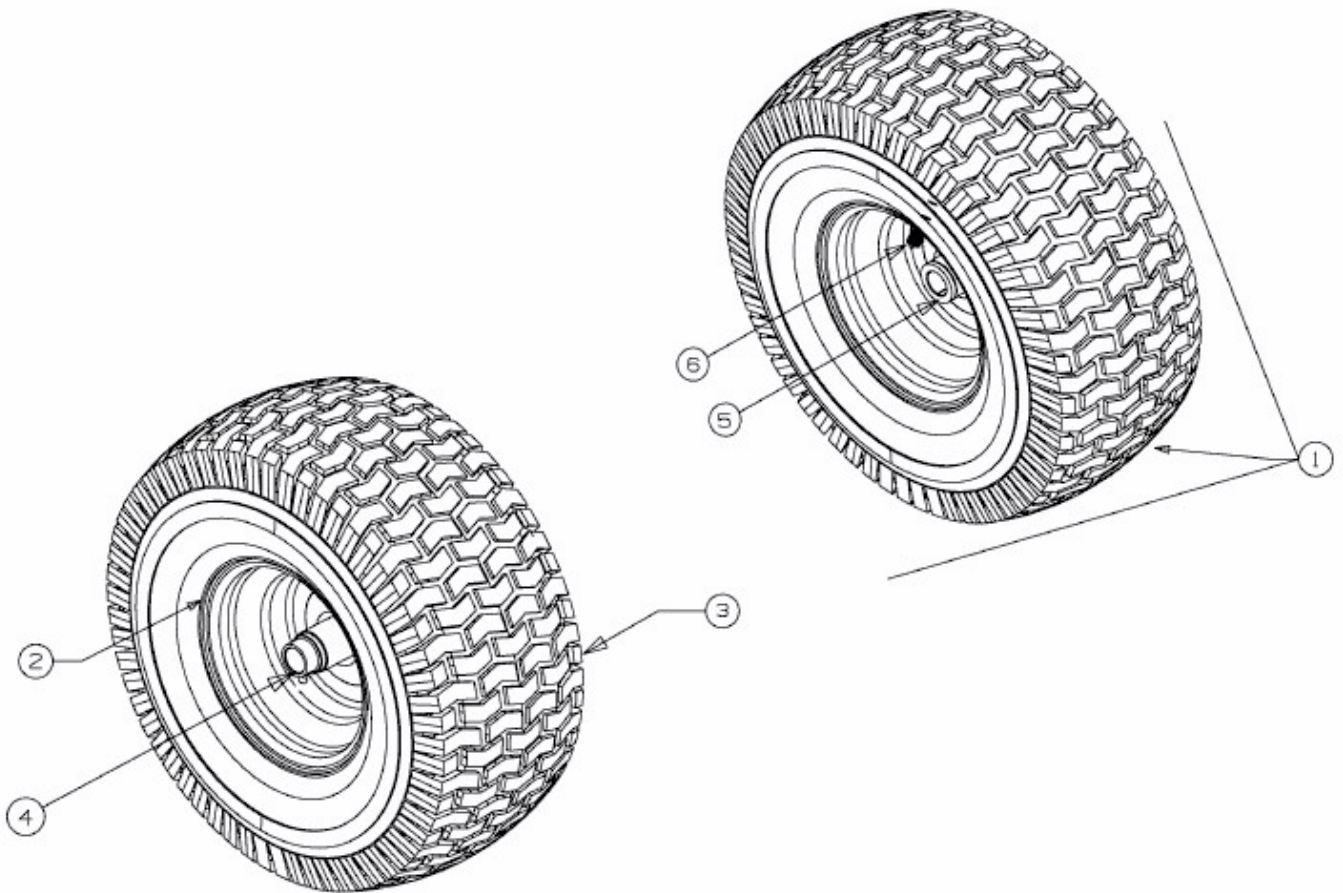

GL 20-105 H > 13BT493N640 (2011) > RÄDER VORNE 15X6

E3-02085B-01