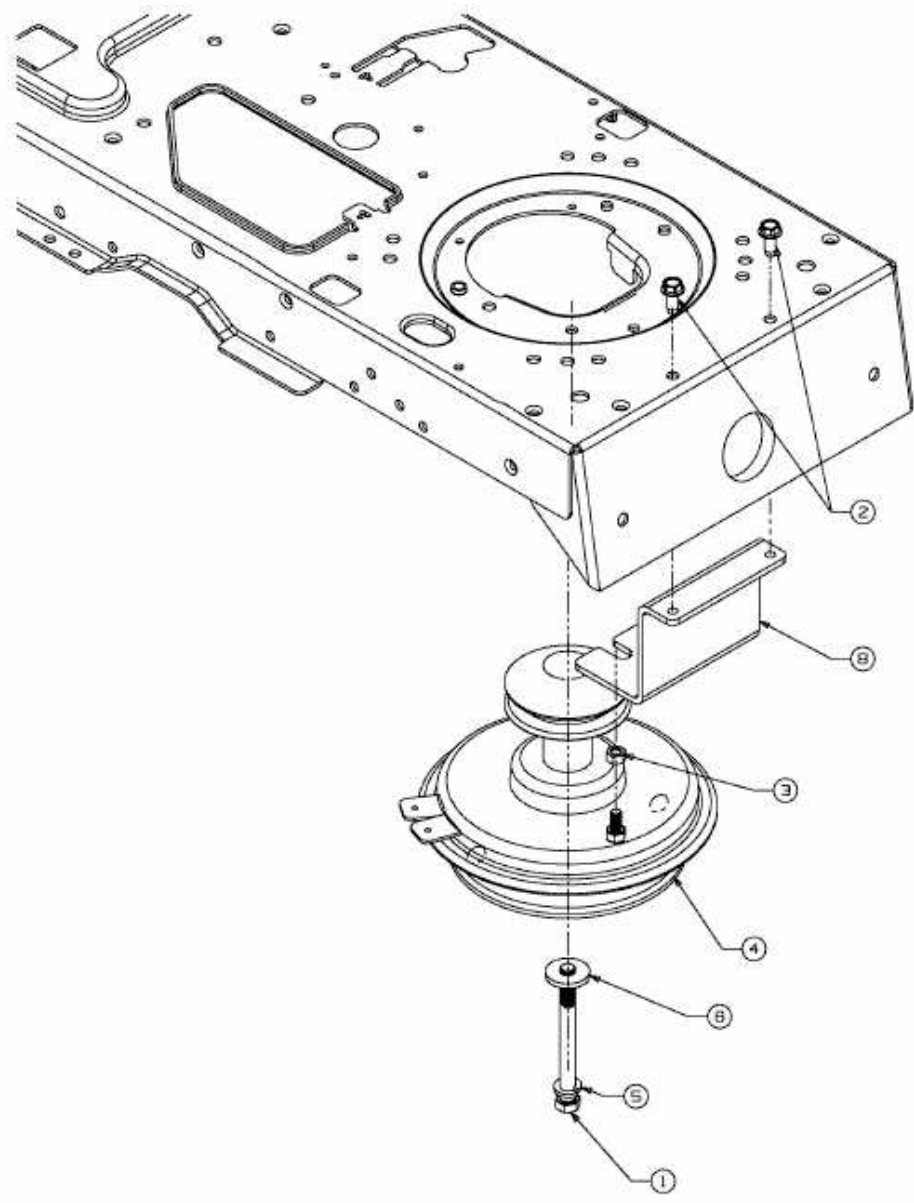

SN 180 H > 13BQ518N678 (2003) > MOTORKEILRIEMENSCHLEIBE

E3-07977A-01