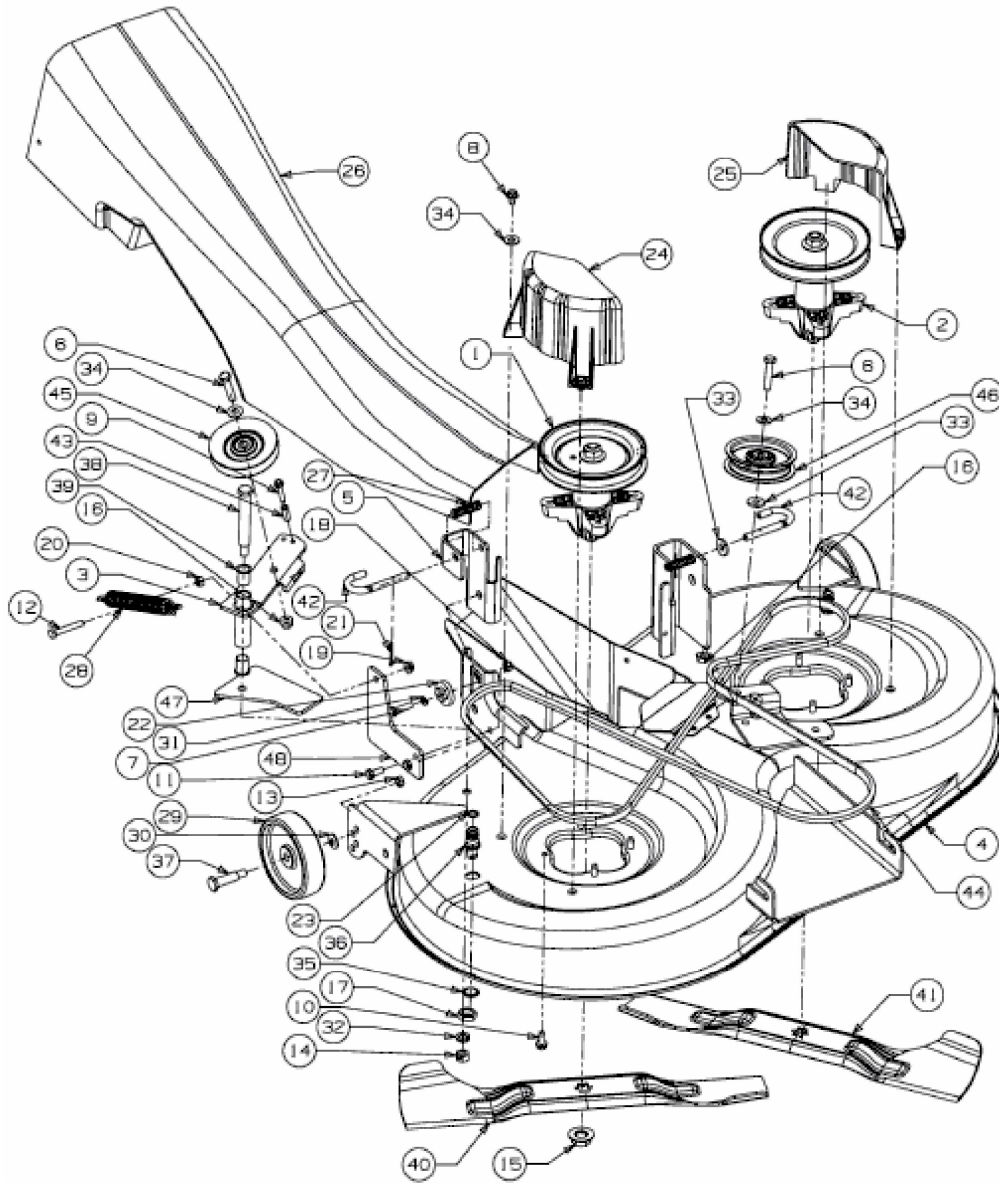

TRPH 105/18 > 13BQ517N669 (2003) > MÄHWERK N (41"/105CM) MIT SPANNROLLE UND UMLENKROLLE

E3-08004A-01