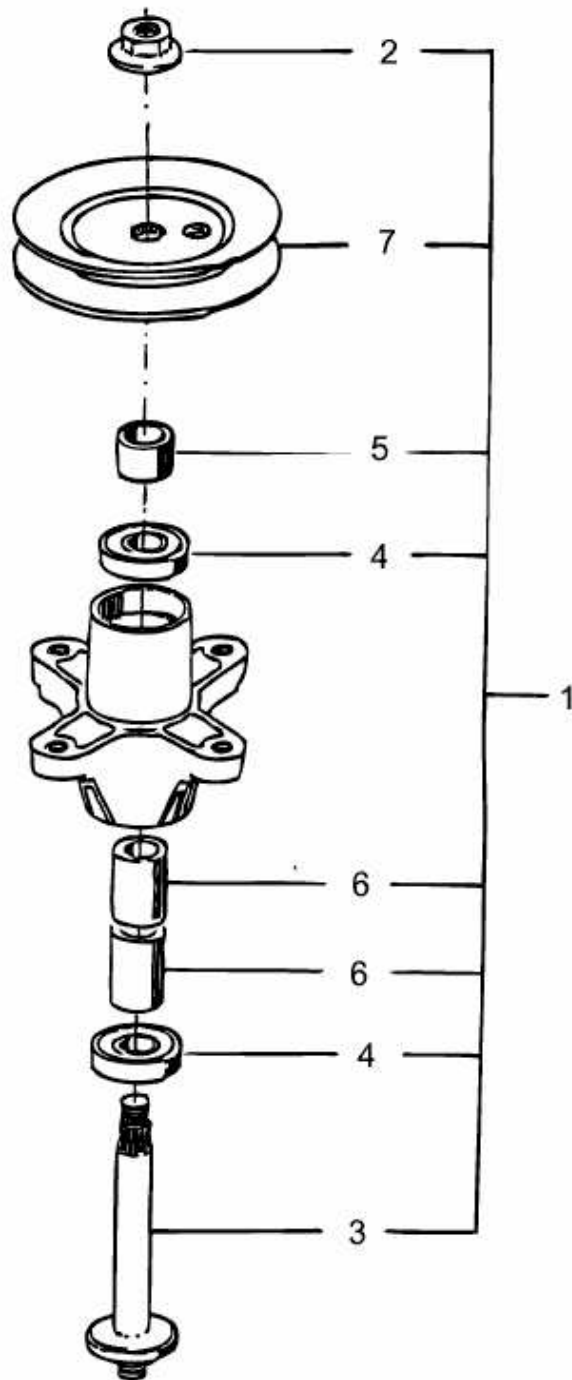

GLX 92 SHL > 13BP516I690 (2007) > MESSERSPINDEL 618-0324A

E3-01665A-01