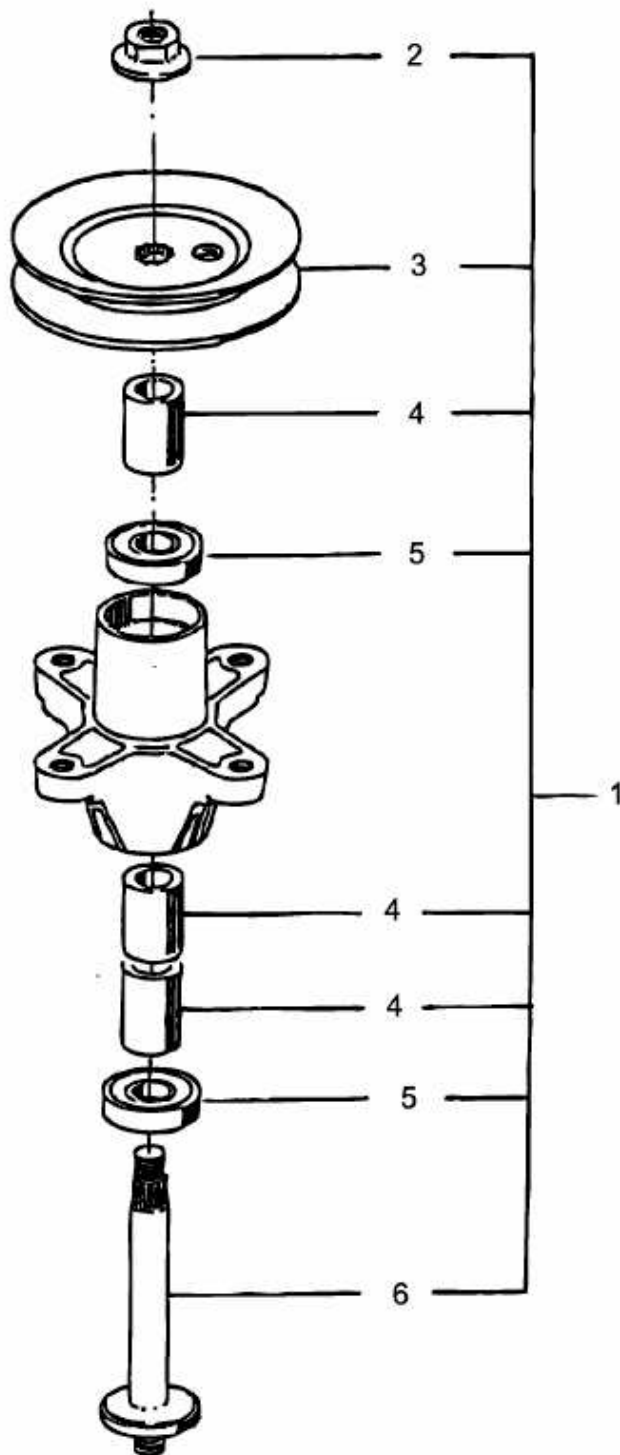

GLX 92 SHL > 13BP516I690 (2007) > MESSERSPINDEL 618-0409

E3-01365A-01