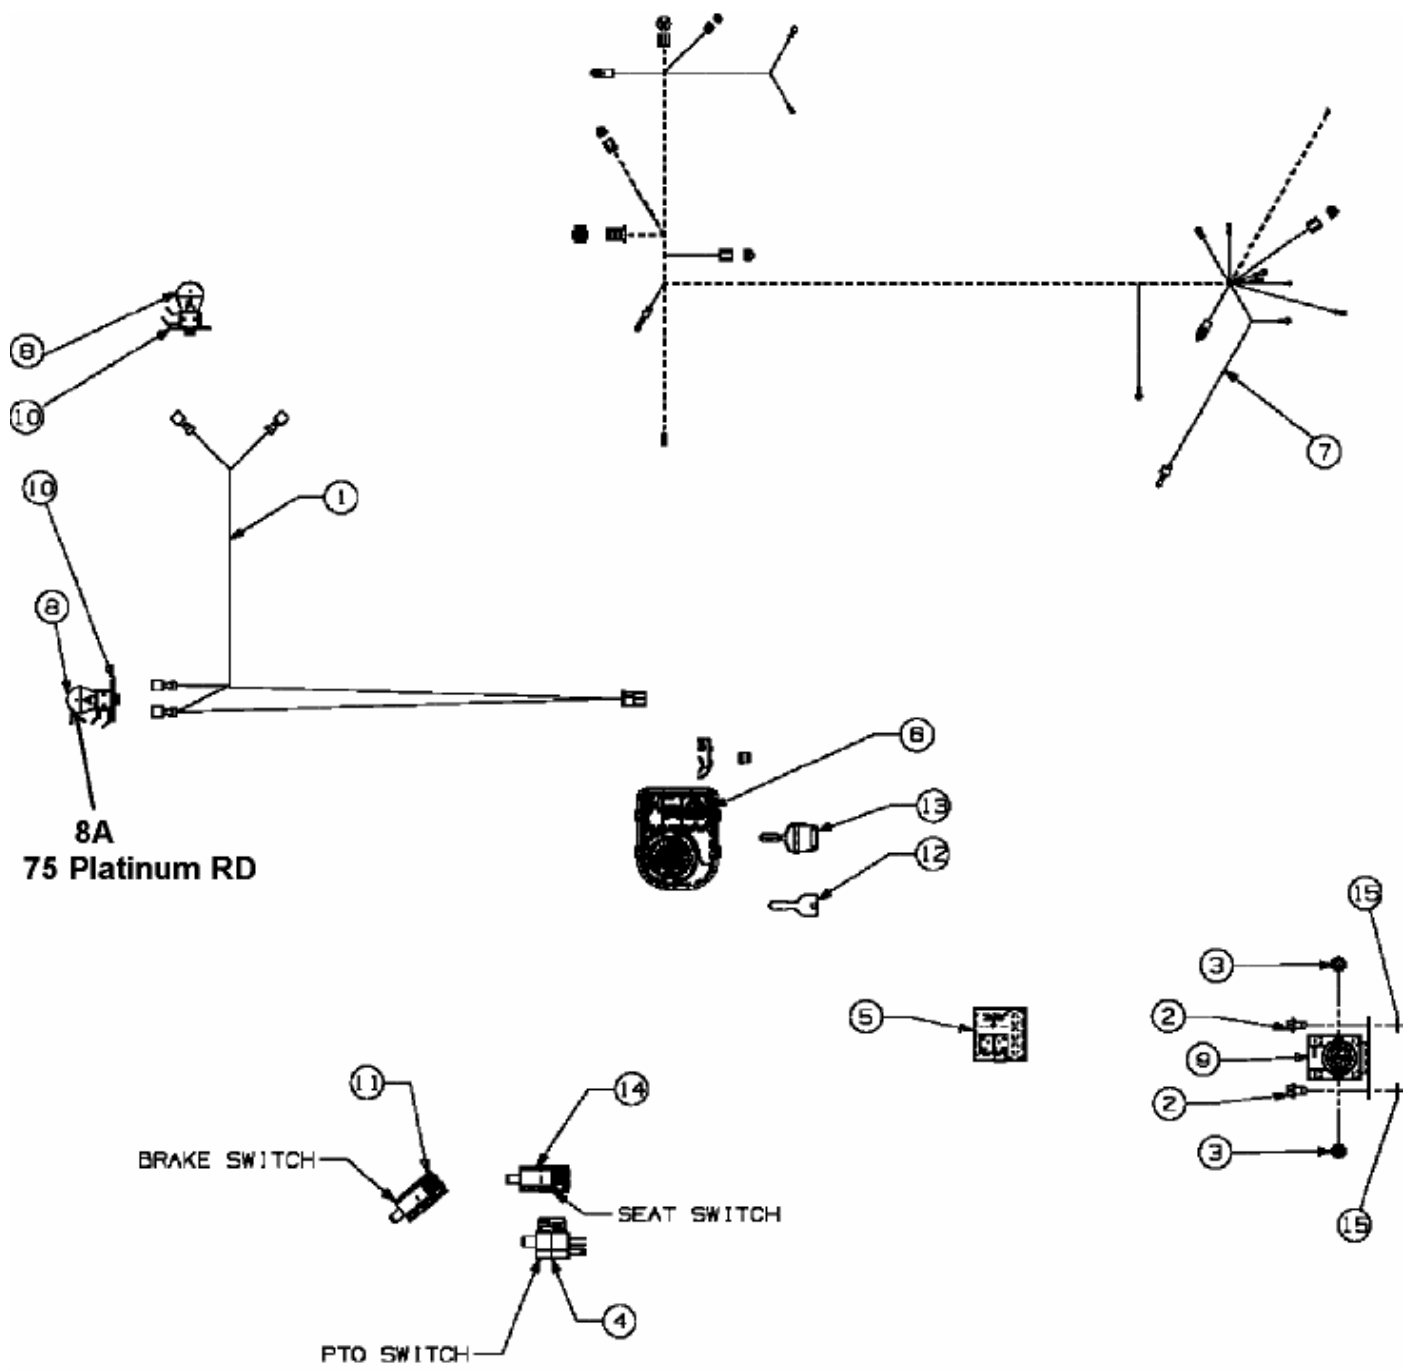

GLX 92 SHL > 13BP516I690 (2007) > ELEKTROTEILE

E3-02418A-01