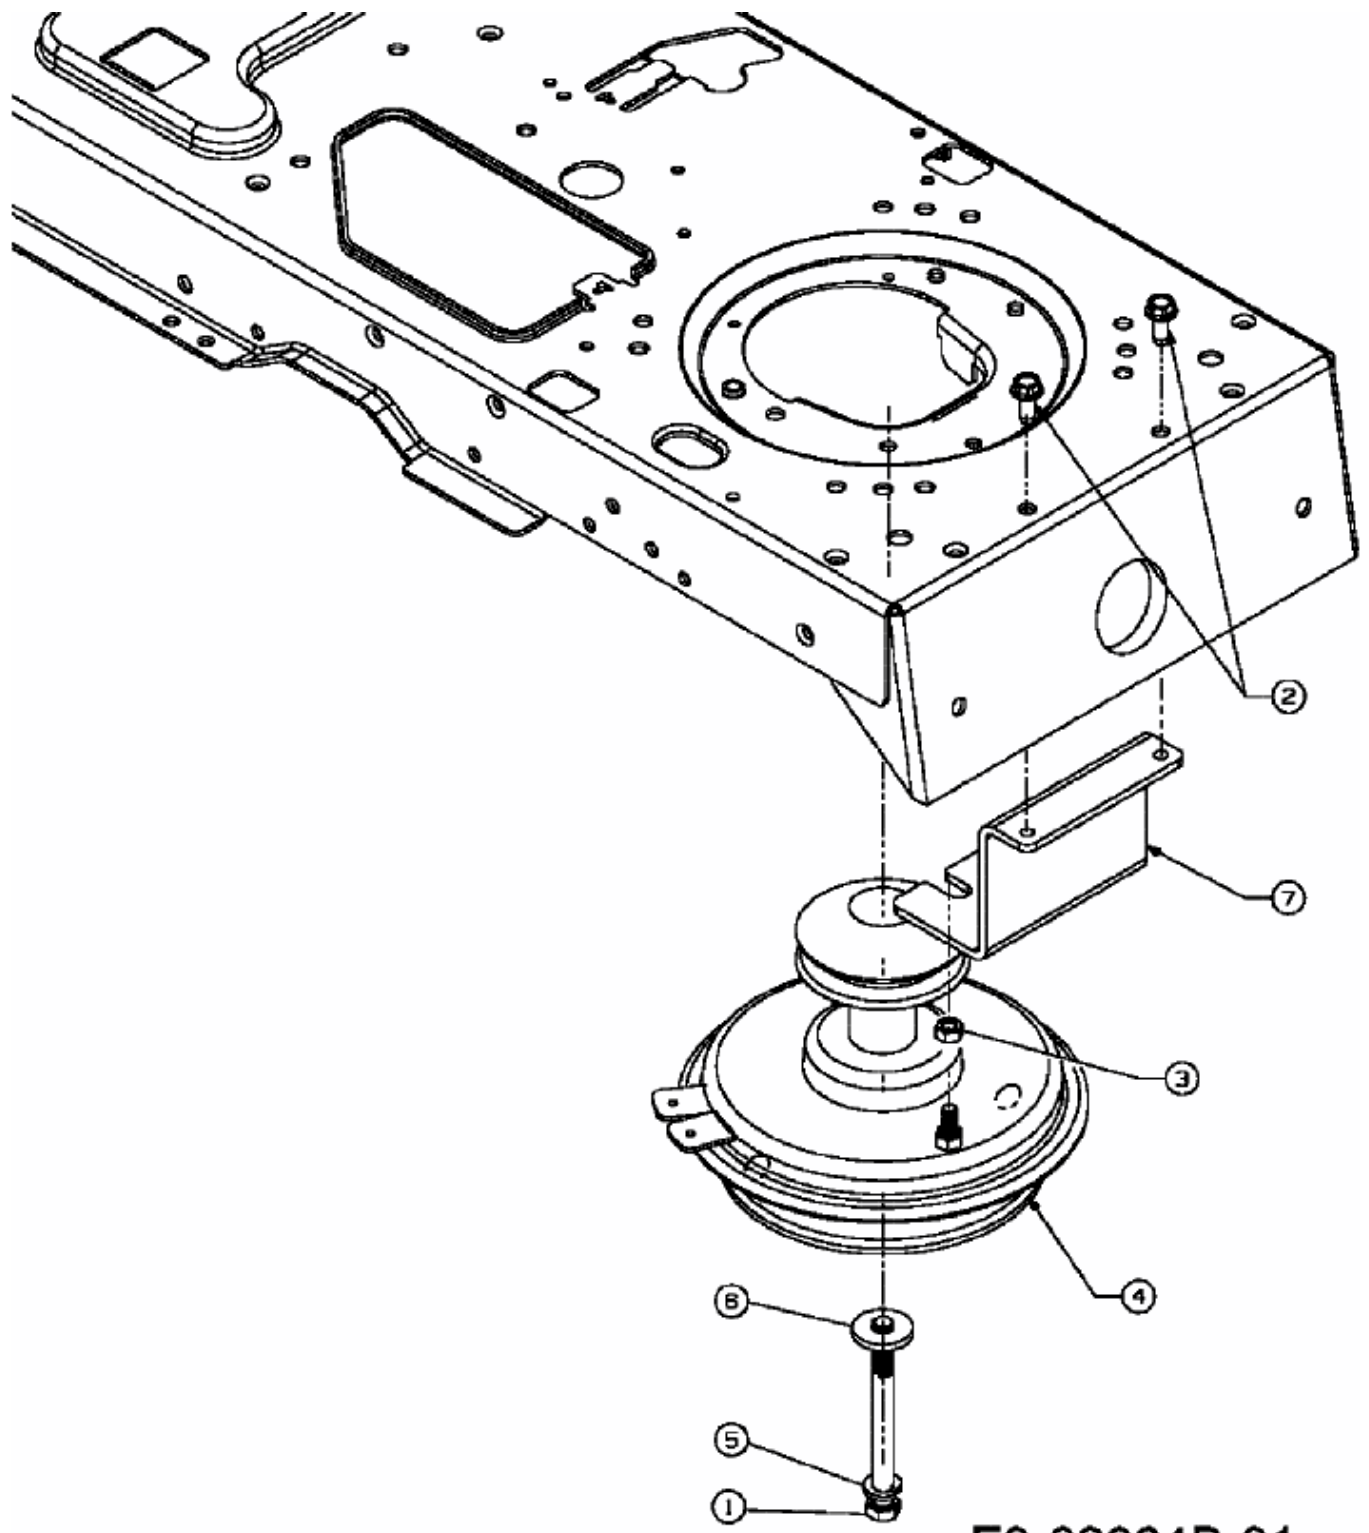

GLX 92 SHL > 13BP516I690 (2007) > MOTORKEILRIEMENSCHLEIBE

E3-02064B-01