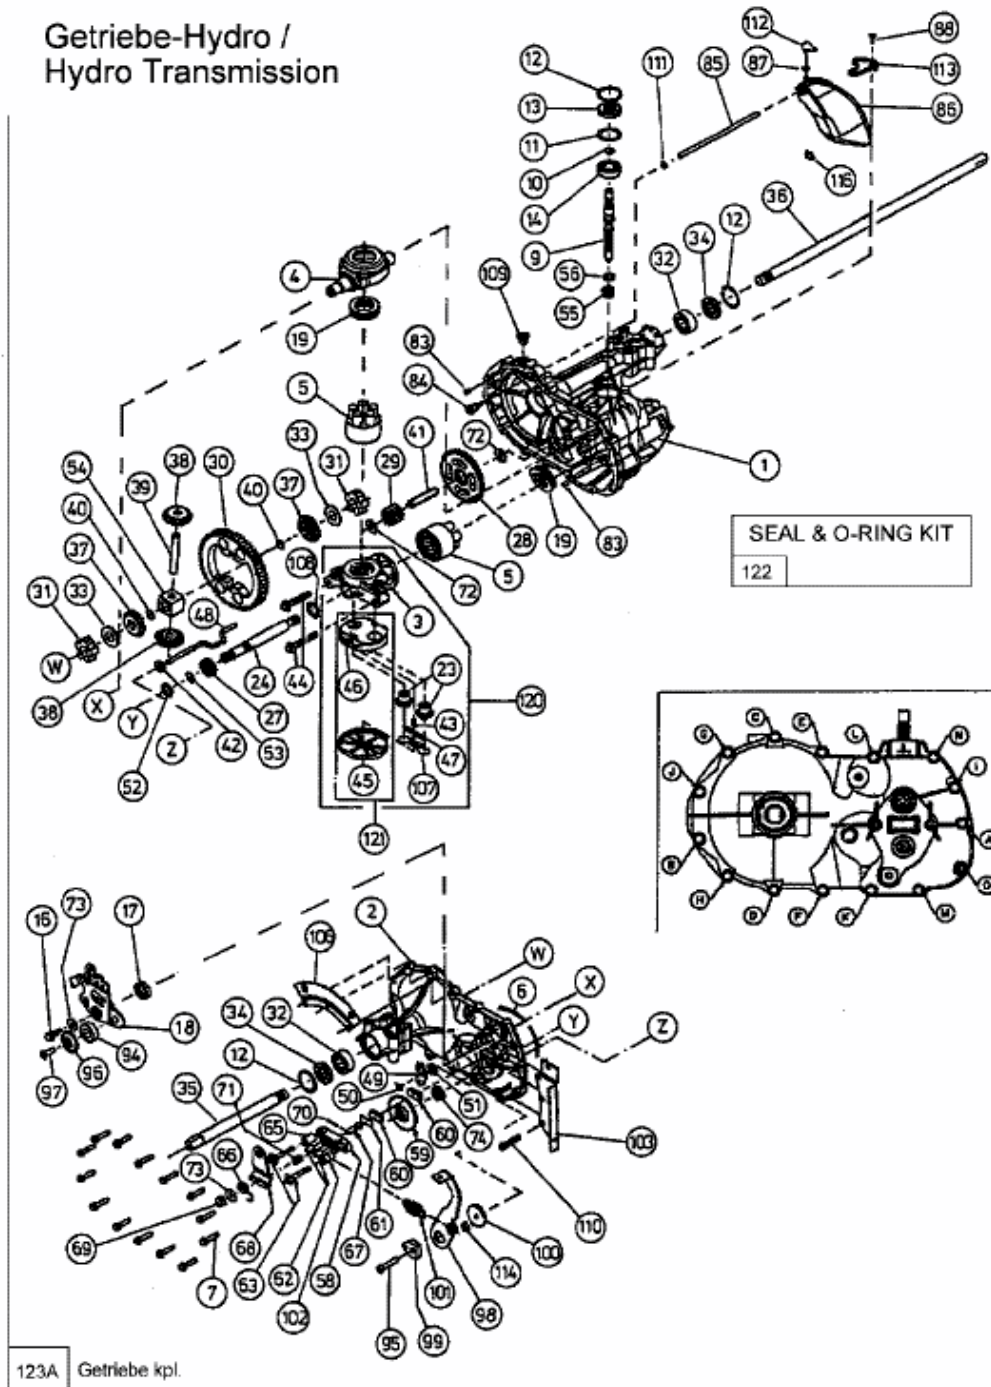

GLX 92 SHL > 13BP516I690 (2006) > HYDROSTAT

Getriebe-Hydro / Hydro Transmission

E3-01407B-01