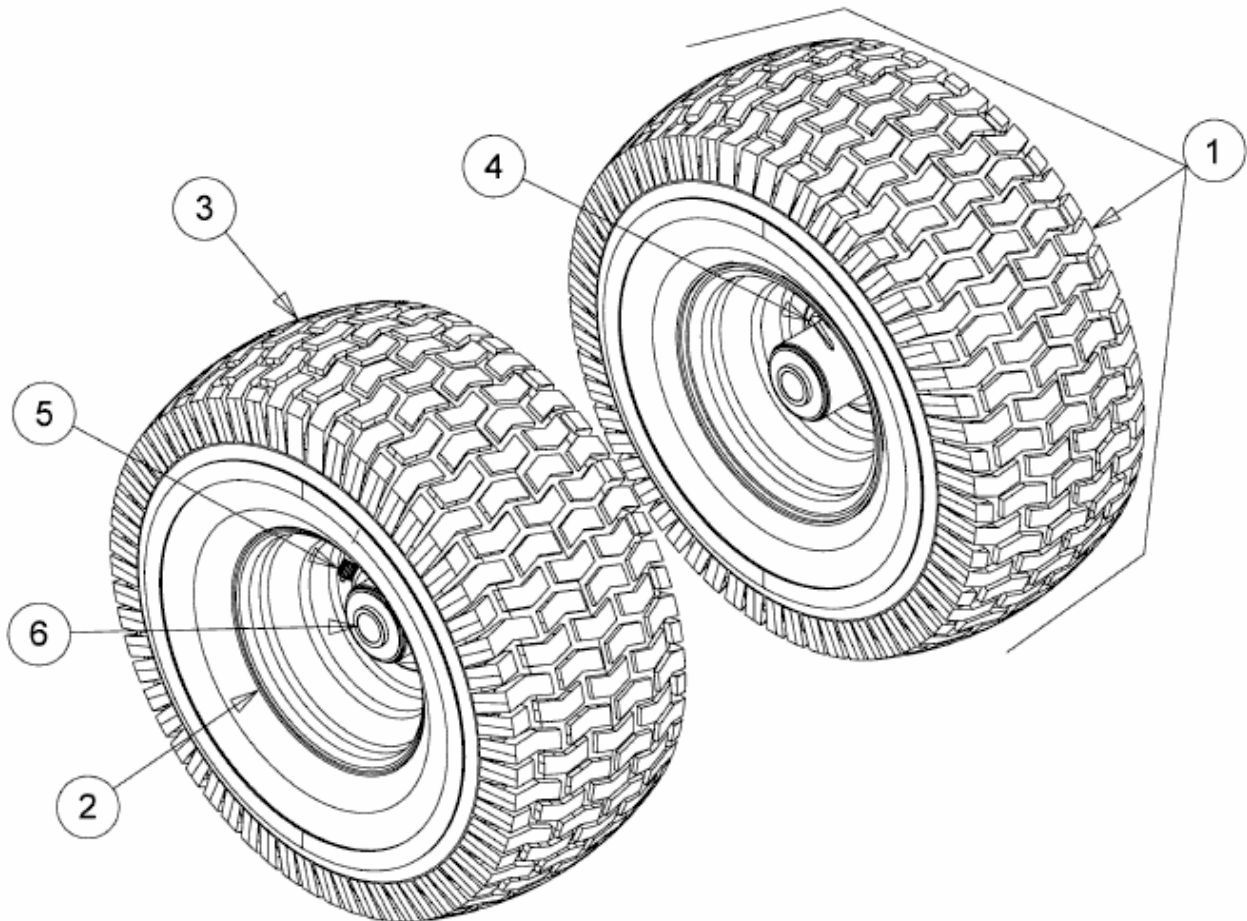

GLX 92 SHL > 13BP516I690 (2006) > RÄDER VORNE 15X6

E3-02086B-01