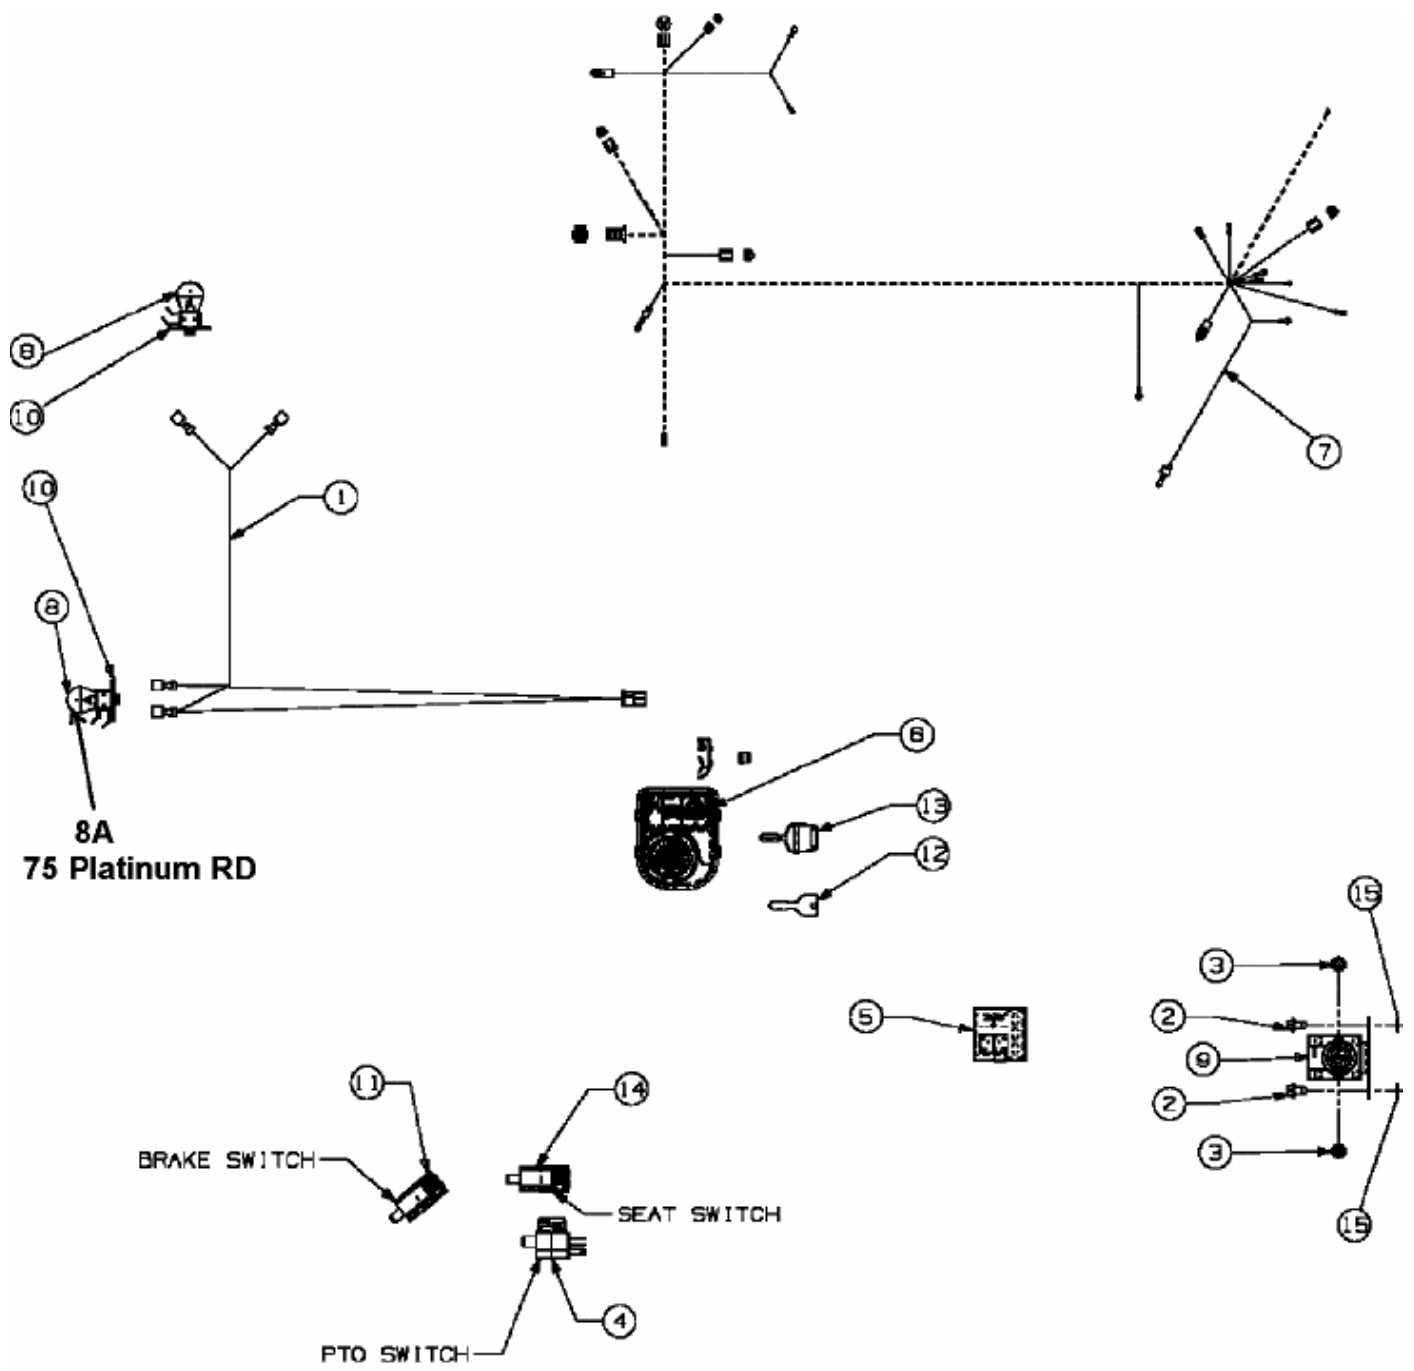

GLX 92 SHL > 13BP516I690 (2006) > ELEKTROTEILE

E3-02418A-01