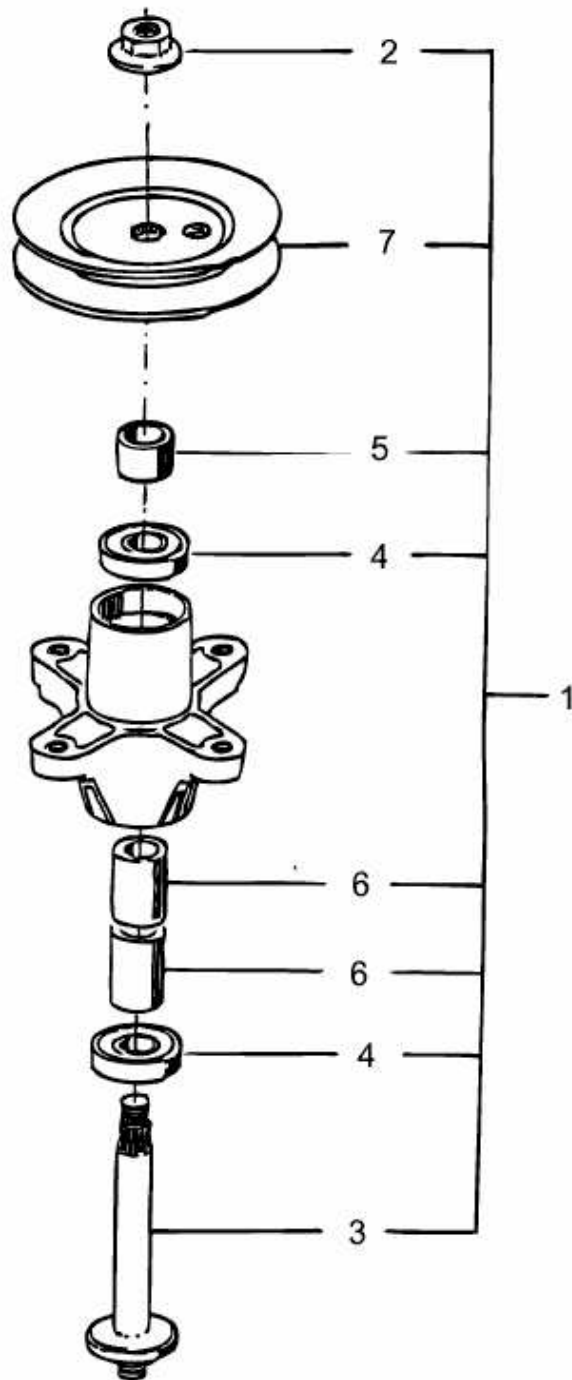

GLX 92 SHL > 13BP516I690 (2006) > MESSERSPINDEL 618-0324A

E3-01665A-01