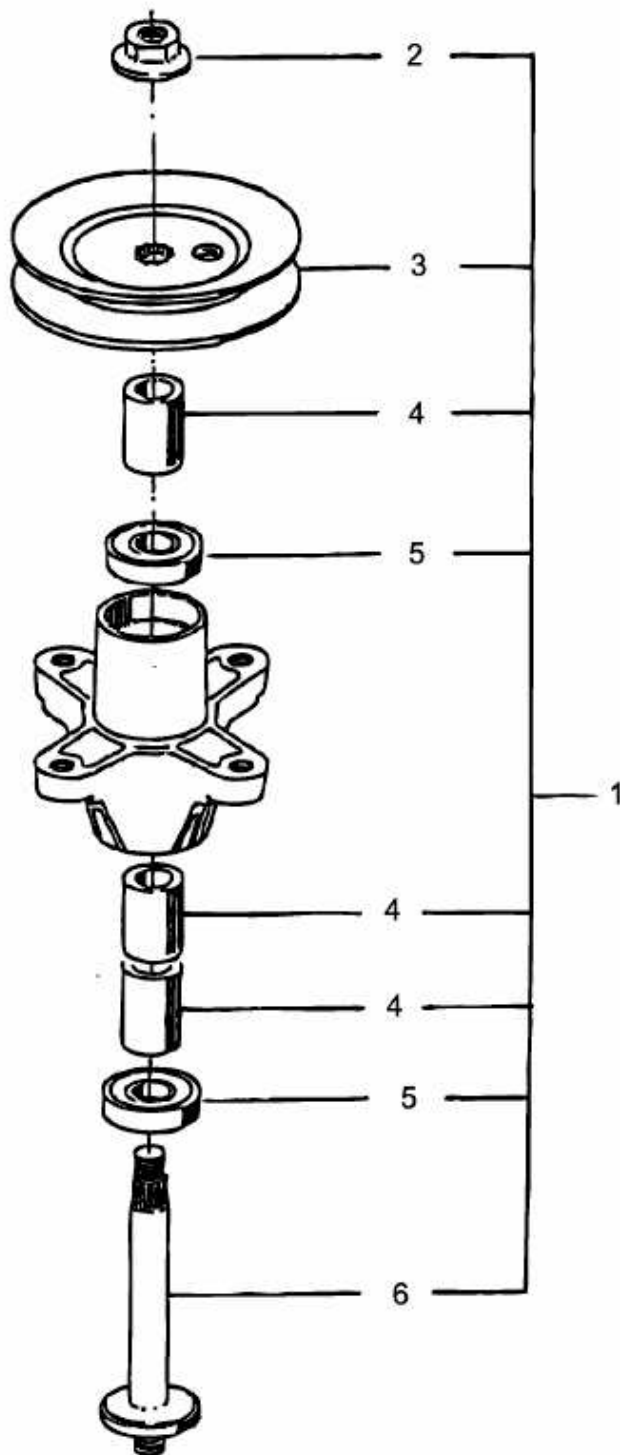

GLX 92 SHL > 13BP516I690 (2006) > MESSERSPINDEL 618-0409

E3-01365A-01