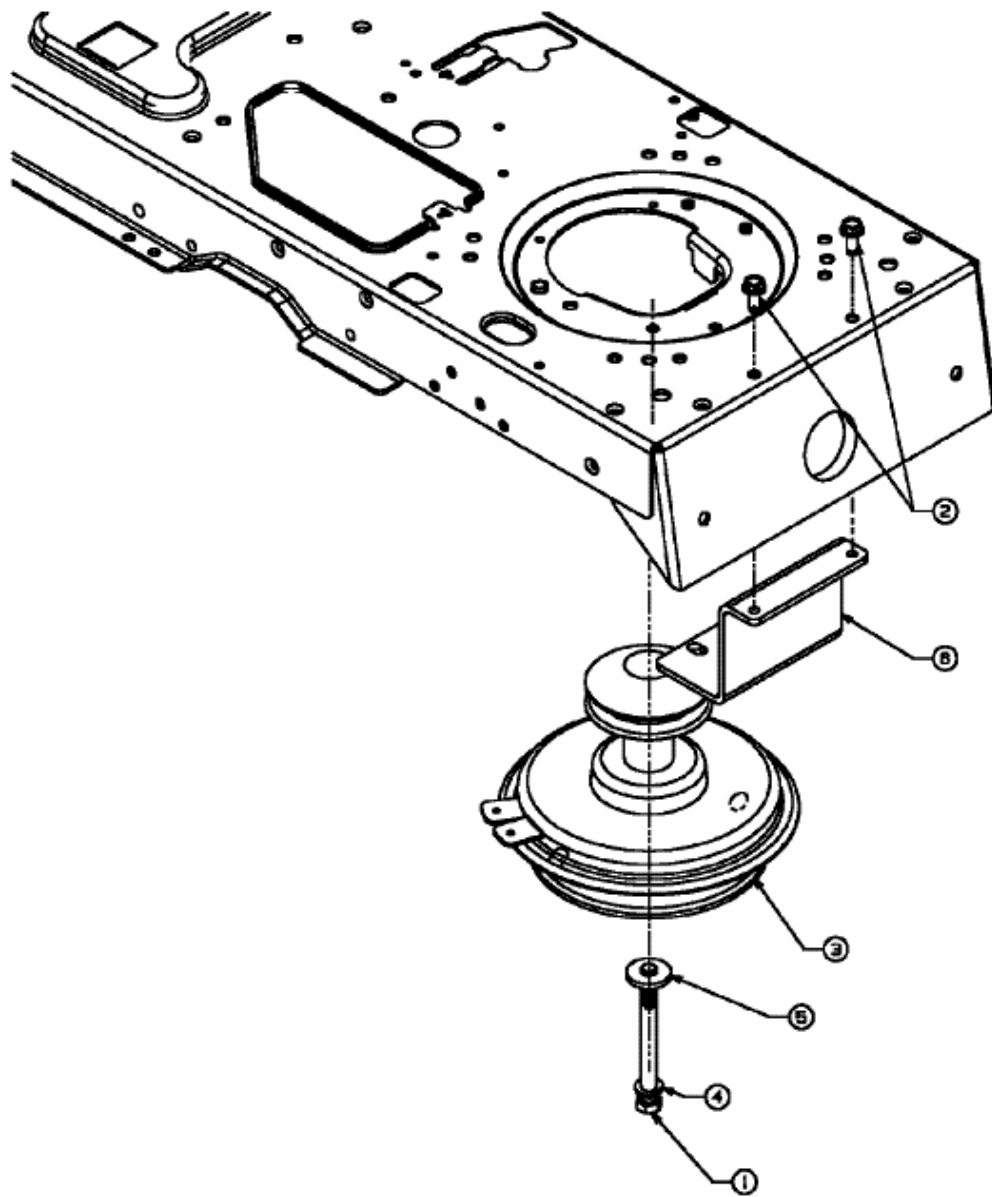

GLX 92 SHL > 13BP516I690 (2006) > MOTORKEILRIEMENSCHLEIBE

E3-02064A-01