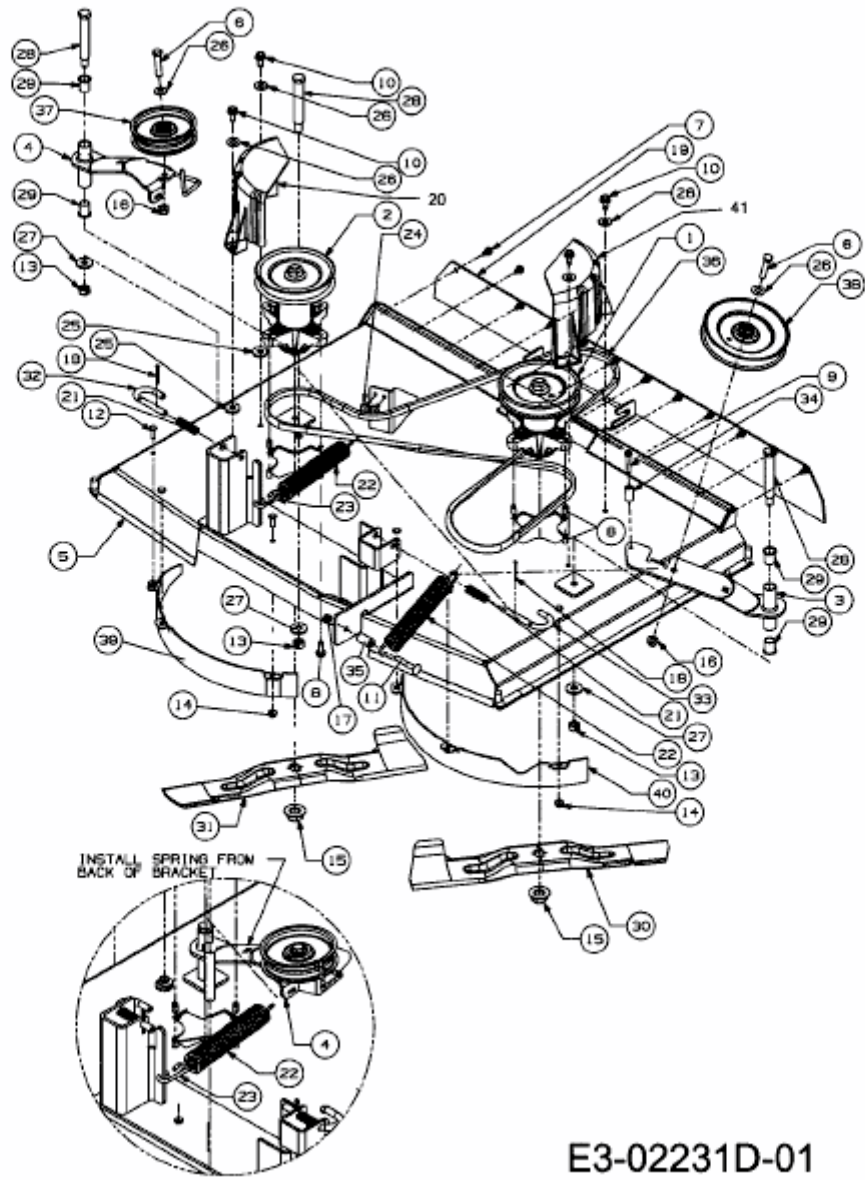

HS 5200 > 13BP514I643 (2007) > MÄHWERK I (36"/92CM)

E3-02231D-01