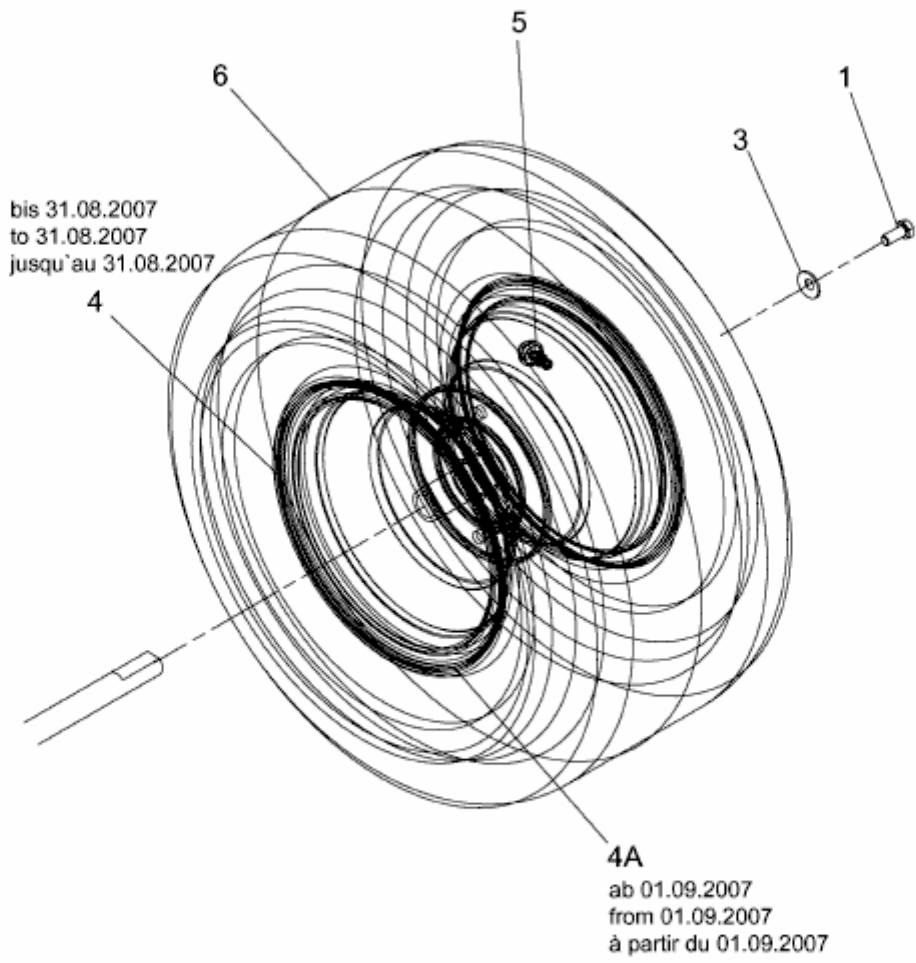

HS 5200 > 13BP514I643 (2006) > RÄDER HINTEN 18X9.5 BIS 30.06.2013

bis 30.06.2013  
to 30.06.2013  
jusqu'au 30.06.2013

Profil / Tread pattern

E3-02378A-01