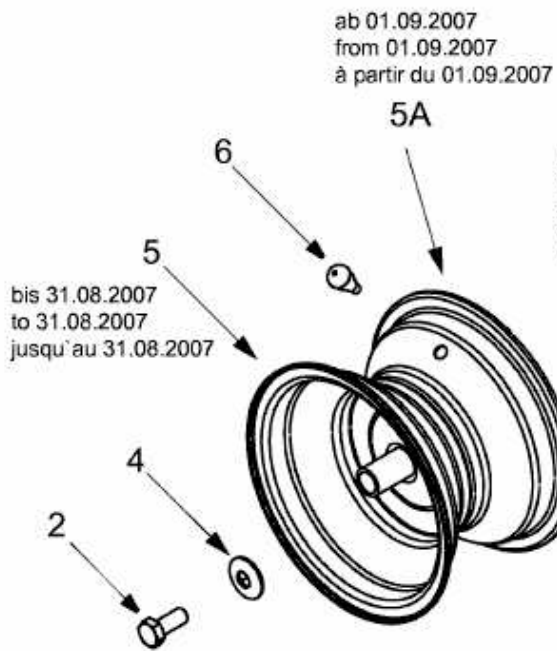

200 KRA > 13BP508N460 (2006) > RÄDER HINTEN 18X9.5 BIS 30.06.2013

bis 30.06.2013  
to 30.06.2013  
jusqu'au 30.06.2013

E3-02084B-01